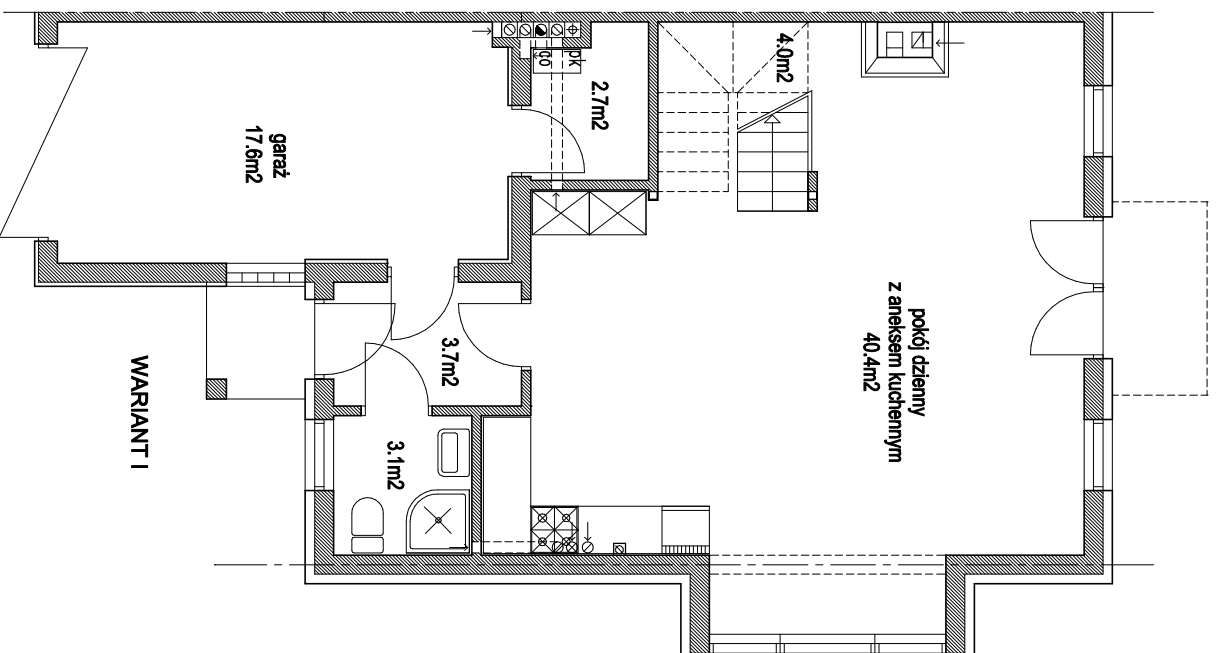

STAN WYJSCIOWY

WARIANT I

WARIANT II

DOPASUJ DOM DO SIEBIE

Temat: OSIEDLE DOMÓW JEDNORODZINNYCH

- Rumia, ul. Kazimierska dz.nr 69/5

Investor: NORDCOOP Sp. z o.o. Gdynia, ul. Hutnicza 40

Nazwa rys.: PARTER - warianty aranżacji