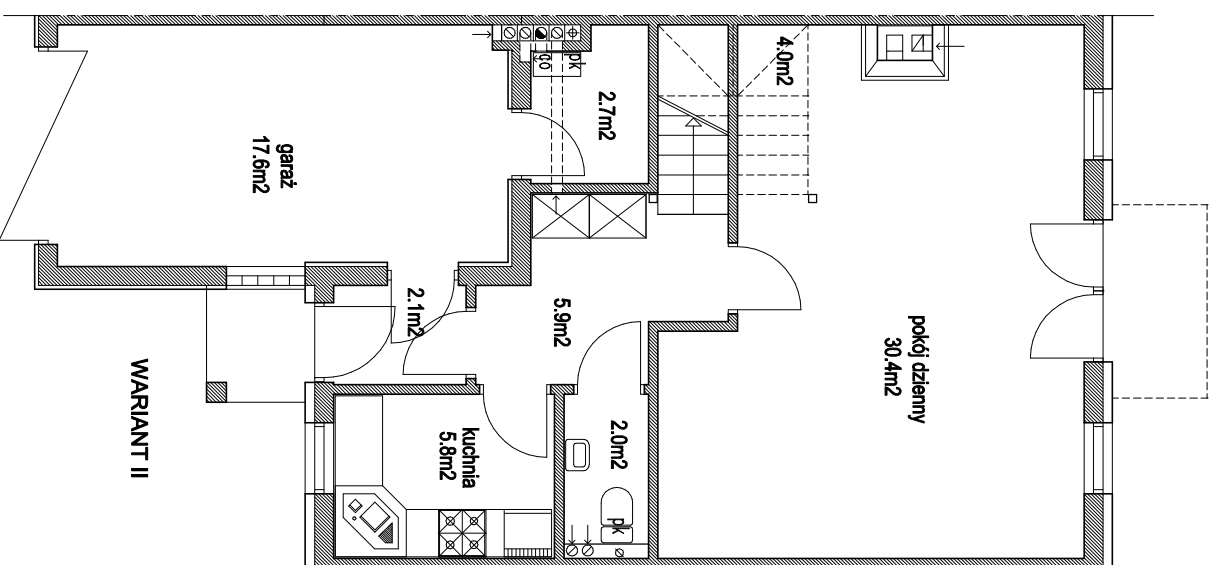

STAN WYJSCIOWY

WARIANT I

WARIANT II

DOPASUJ DOM DO SIEBIE

Temat: OSIEDLE DOMÓW JEDNORODZINNYCH

- Rumia, ul. Kazimierska dz.nr 69/5

Investor: NORDCOOP Sp. z o.o. Gdynia, ul. Hutnicza 40

Nazwa rys.: PARTER - warianty aranżacji