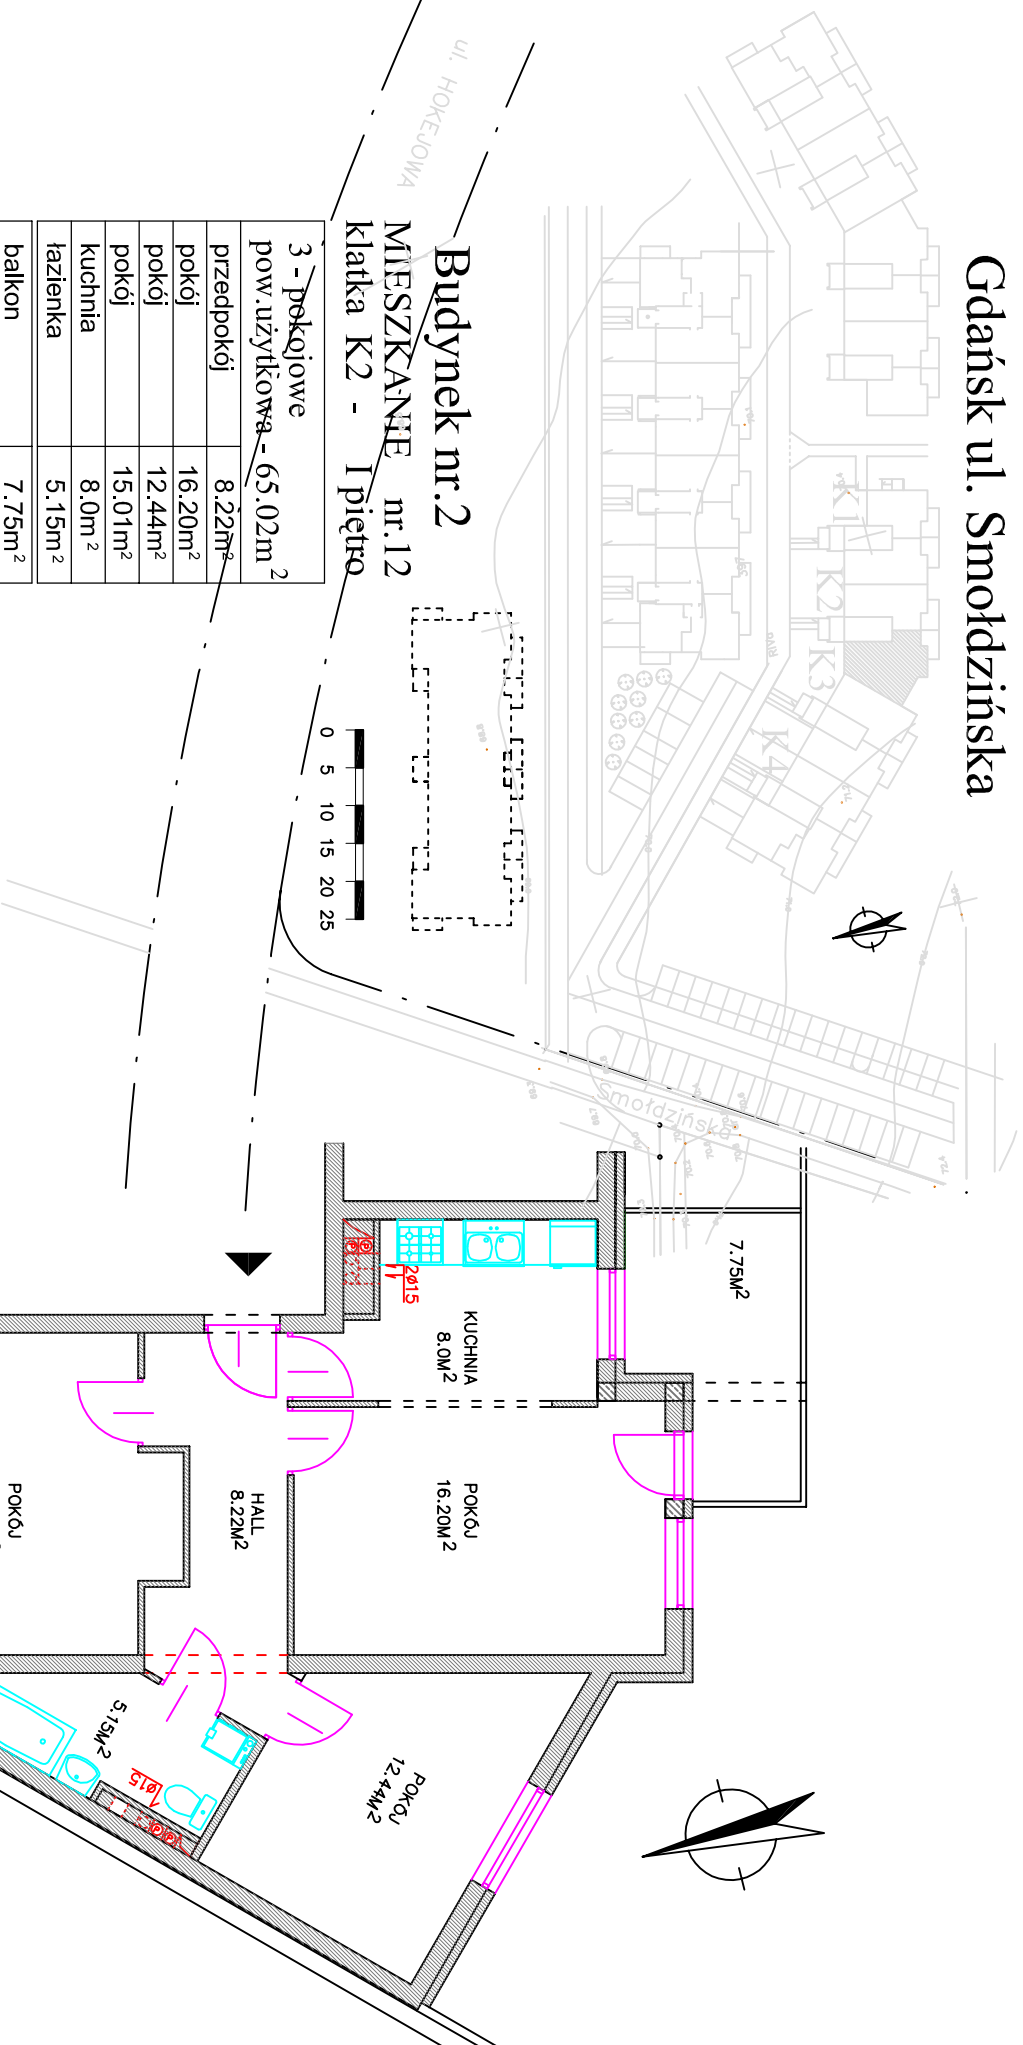

Budynek mieszkalny wielorodzinny Osiedle "Krokusowe" Gdańsk ul. Smołdzińska

NORDBCOOP Sp.z o.o., ul.Hutnicza 40, 81-038 Gdynia
tel. 058 623 57 85, 058 663 98 09; fax 058 623 14 51