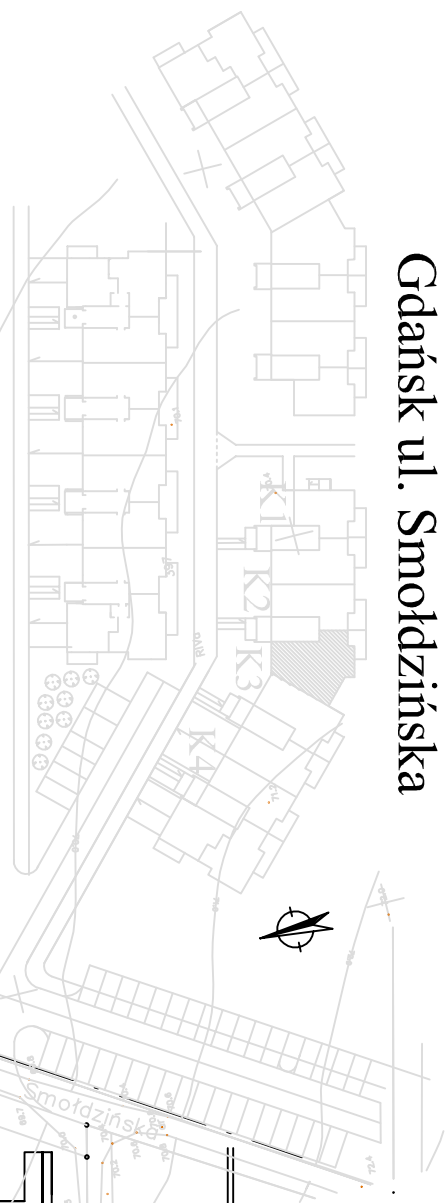

Budynek mieszkalny wielorodzinny Osiedle "Krokusowe" Gdańsk ul. Smołdzińska

Budynek nr. 2

MIESZKANIE nr.14

klatka K2 - II piętro

ul. HOKELIOWA

3 - pokojowe
pow. użytkowa - 65.02m²

przedpokój	8.22m ²
pokój	16.20m ²
pokój	12.44m ²
pokój	15.01m ²
kuchnia	8.0m ²
łazienka	5.15m ²
balkon	7.75m ²