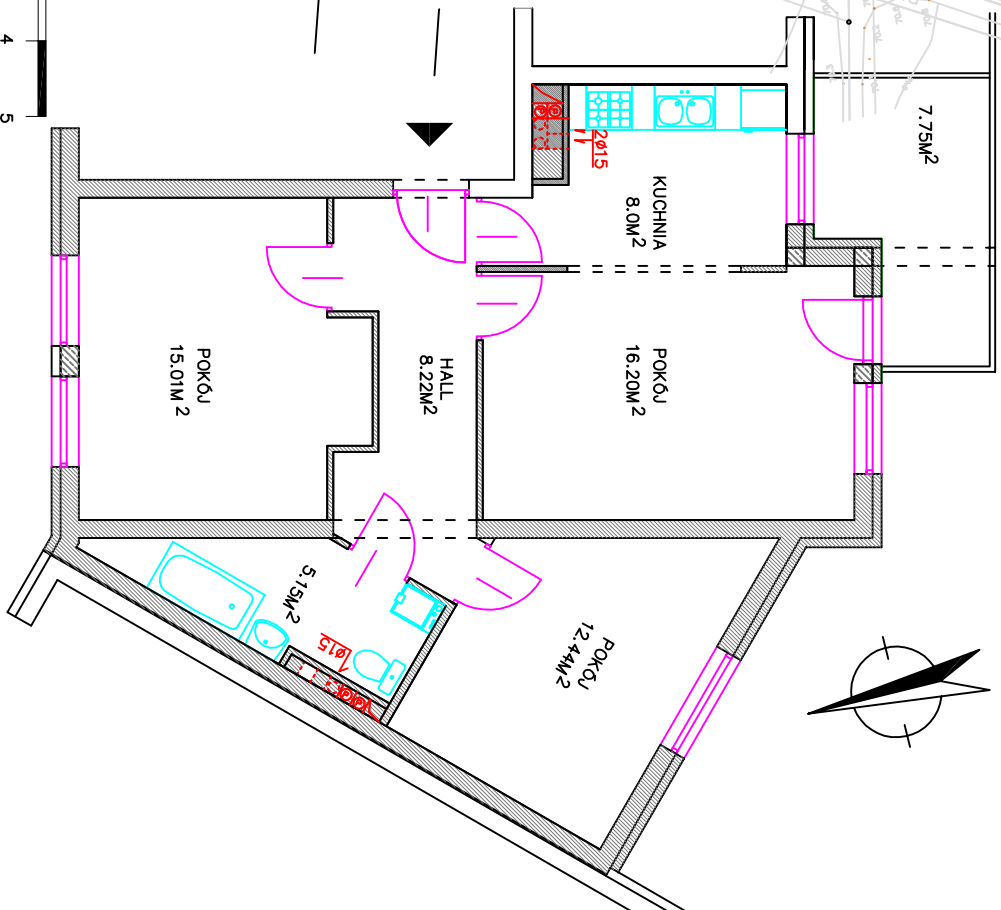

Budynek mieszkalny wielorodzinny Osiedle "Krokusowe" Gdańsk ul. Smołdzińska

Budynek nr. 2

MIESZKANIE nr.14

klatka K2 - II piętro

ul. HOKELIOWA

3 - pokojowe
pow. użytkowa - 65.02m²

przedpokój	8.22m ²
pokój	16.20m ²
pokój	12.44m ²
pokój	15.01m ²
kuchnia	8.0m ²
łazienka	5.15m ²
balkon	7.75m ²