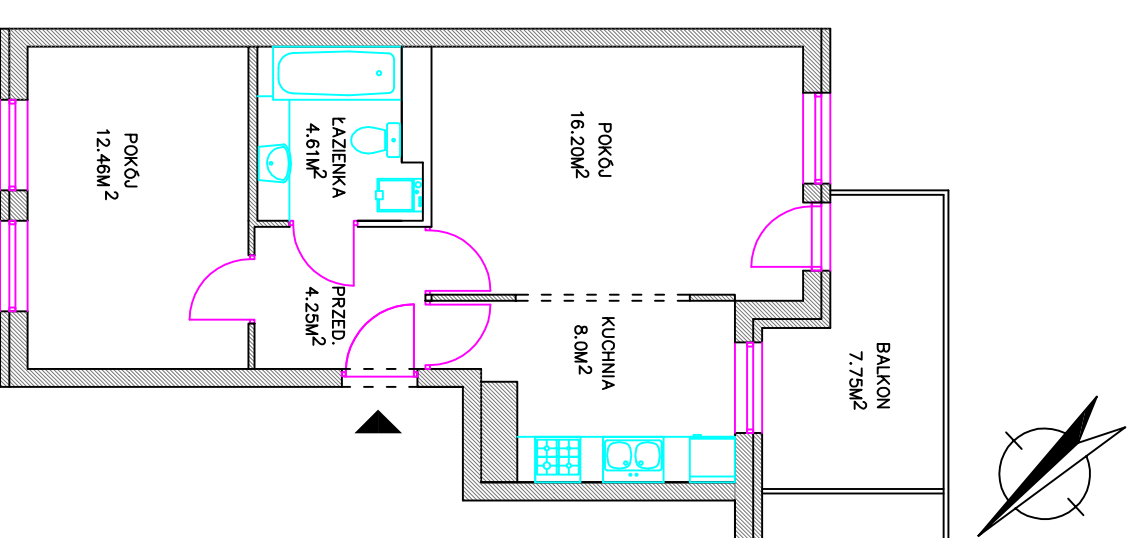

Budynek mieszkalny wielorodzinny Osiedle "Krokusowe" Gdańsk ul. Smołdzińska

Budynek nr.2

MIESZKANIE nr.19

klatka K3 - I piętro

2 - pokojowe	
pow. użytkowa -	45.52m ²
przedpokój	4.25m ²
pokój	16.20m ²
pokój	12.46m ²
kuchnia	8.0m ²
łazienka	4.61m ²
balkon	7.75m ²