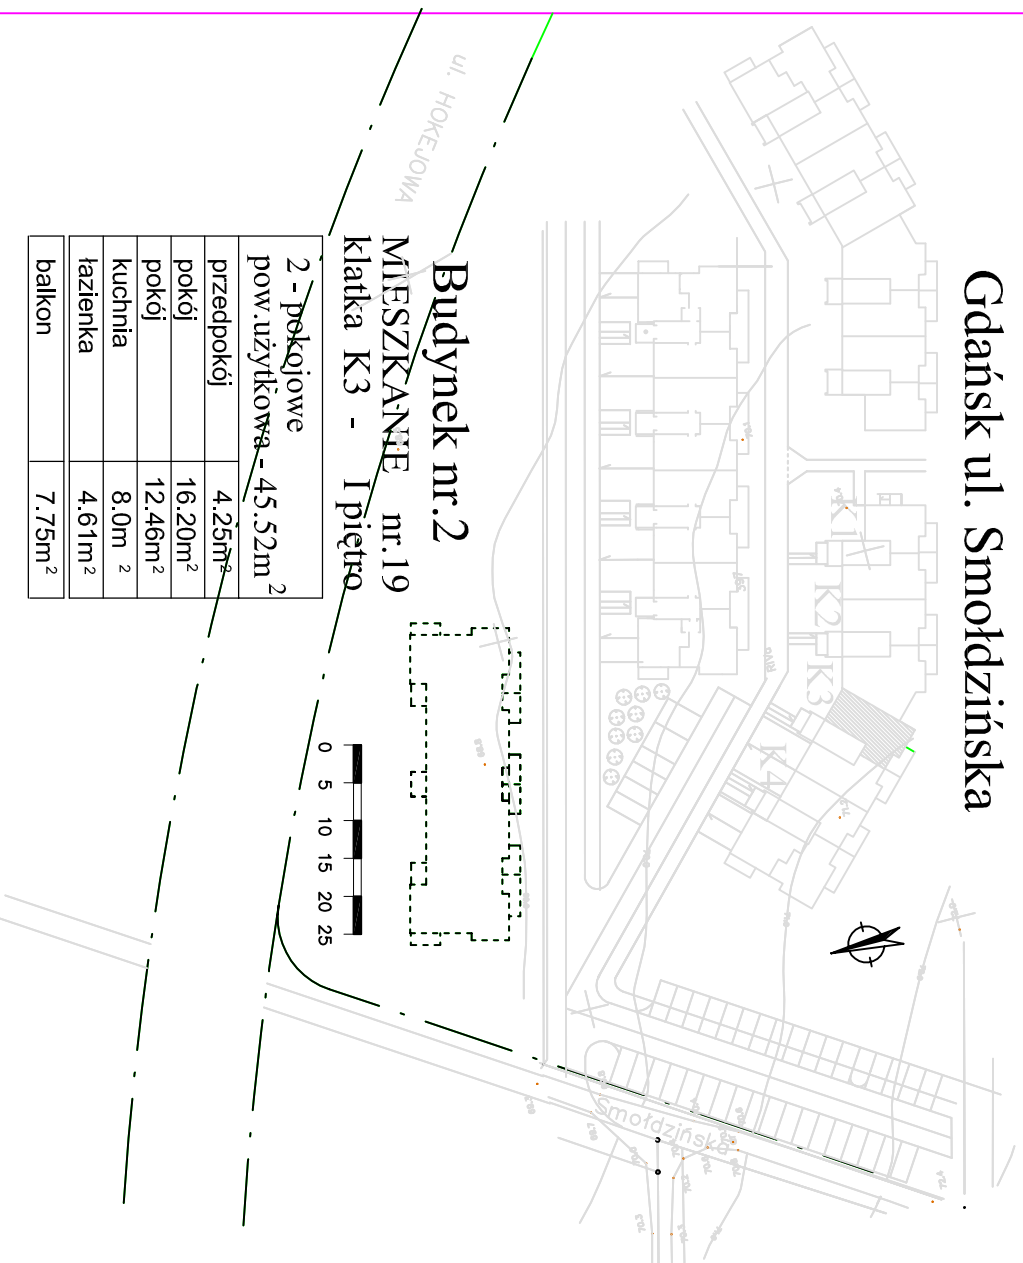

Budynek mieszkalny wielorodzinny Osiedle "Krokusowe" Gdańsk ul. Smołdzińska

Budynek nr.2

MIESZKANIE nr.19

klatka K3 - I piętro

2 - pokojowe	
pow. użytkowa -	45.52m ²
przedpokój	4.25m ²
pokój	16.20m ²
pokój	12.46m ²
kuchnia	8.0m ²
łazienka	4.61m ²
balkon	7.75m ²