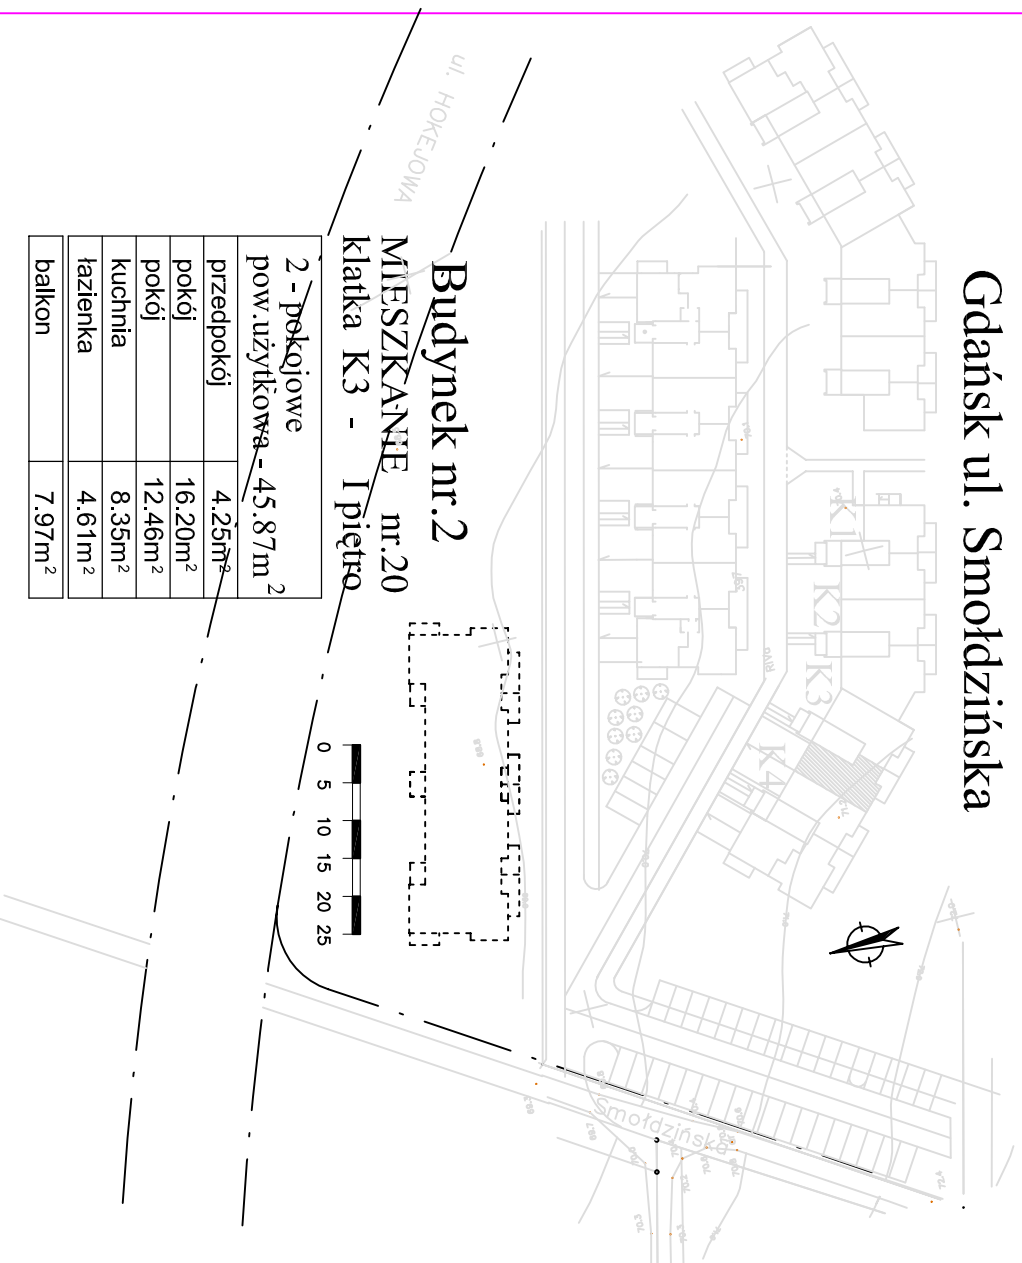

Budynek mieszkalny wielorodzinny Osiedle "Krokusowe" Gdańsk ul. Smołdzińska

Budynek nr.2

MIESZKANIE nr.20

klatka K3 - I piętro

2 - pokojowe	
pow. użytkowa -	45.87m ²
przedpokój	4.25m ²
pokój	16.20m ²
pokój	12.46m ²
kuchnia	8.35m ²
łazienka	4.61m ²
balkon	7.97m ²