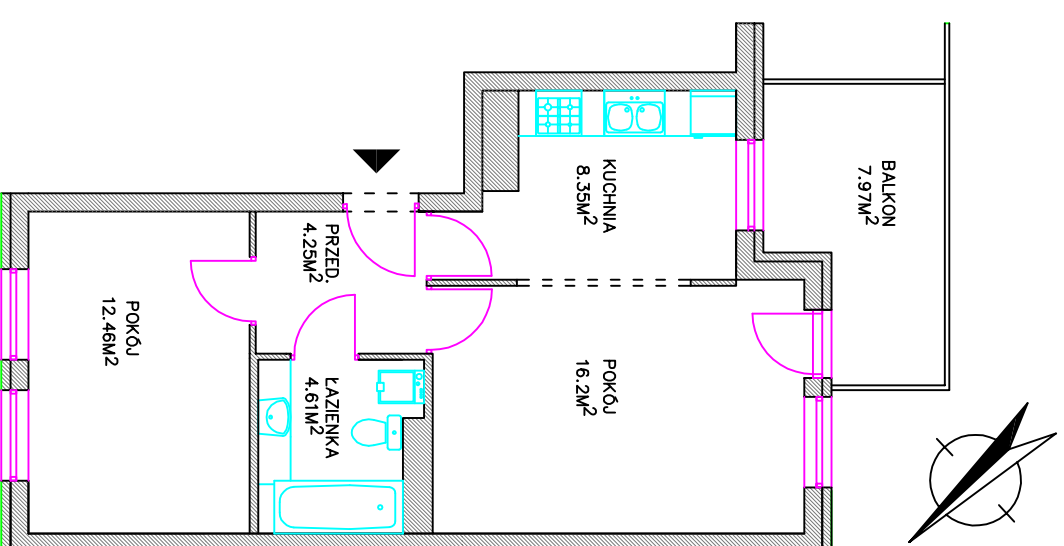

Budynek mieszkalny wielorodzinny Osiedle "Krokusowe" Gdańsk ul. Smołdzińska

Budynek nr.2

MIESZKANIE nr.20

klatka K3 - I piętro

2 - pokojowe	
pow. użytkowa -	45.87m ²
przedpokój	4.25m ²
pokój	16.20m ²
pokój	12.46m ²
kuchnia	8.35m ²
łazienka	4.61m ²
balkon	7.97m ²