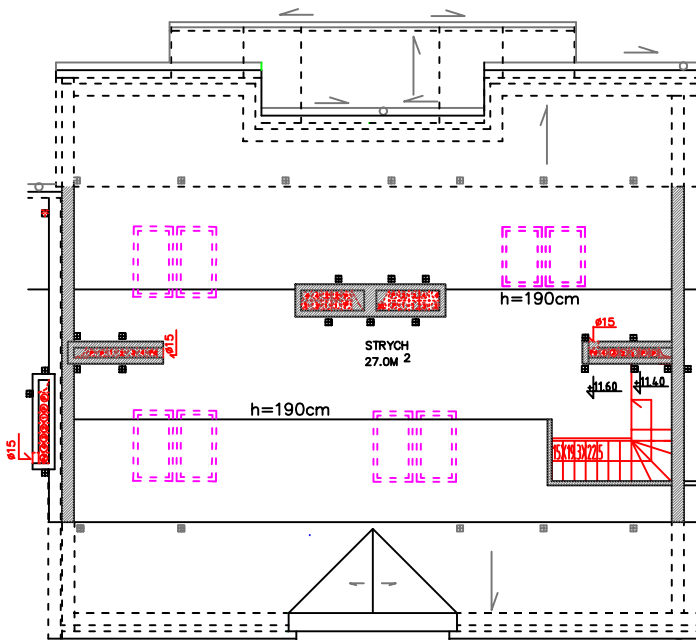

Budynek mieszkalny wielorodzinny
Osiedle "Krokusowe"
Gdańsk ul. Smołdzińska

Budynek nr.2
MIESZKANIE nr.24
klatka K3 - III piętro

2 - pokojowe	
pow. użytkowa - 45.71m ²	
przedpokój	6.88m ²
pokój	16.20m ²
pokój	10.80m ²
kuchnia	8.35m ²
łazienka	3.48m ²
poddasze nieużytkowe	27.0m ²
balkon	7.97m ²