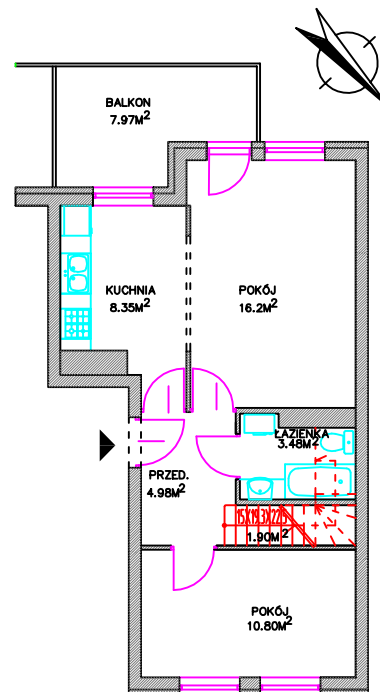

Budynek mieszkalny wielorodzinny
Osiedle "Krokusowe"
Gdańsk ul. Smołdzińska

Budynek nr.2
MIESZKANIE nr.24
klatka K3 - III piętro

2 - pokojowe	
pow. użytkowa - 45.71m ²	
przedpokój	6.88m ²
pokój	16.20m ²
pokój	10.80m ²
kuchnia	8.35m ²
łazienka	3.48m ²
poddasze nieużytkowe	27.0m ²
balkon	7.97m ²