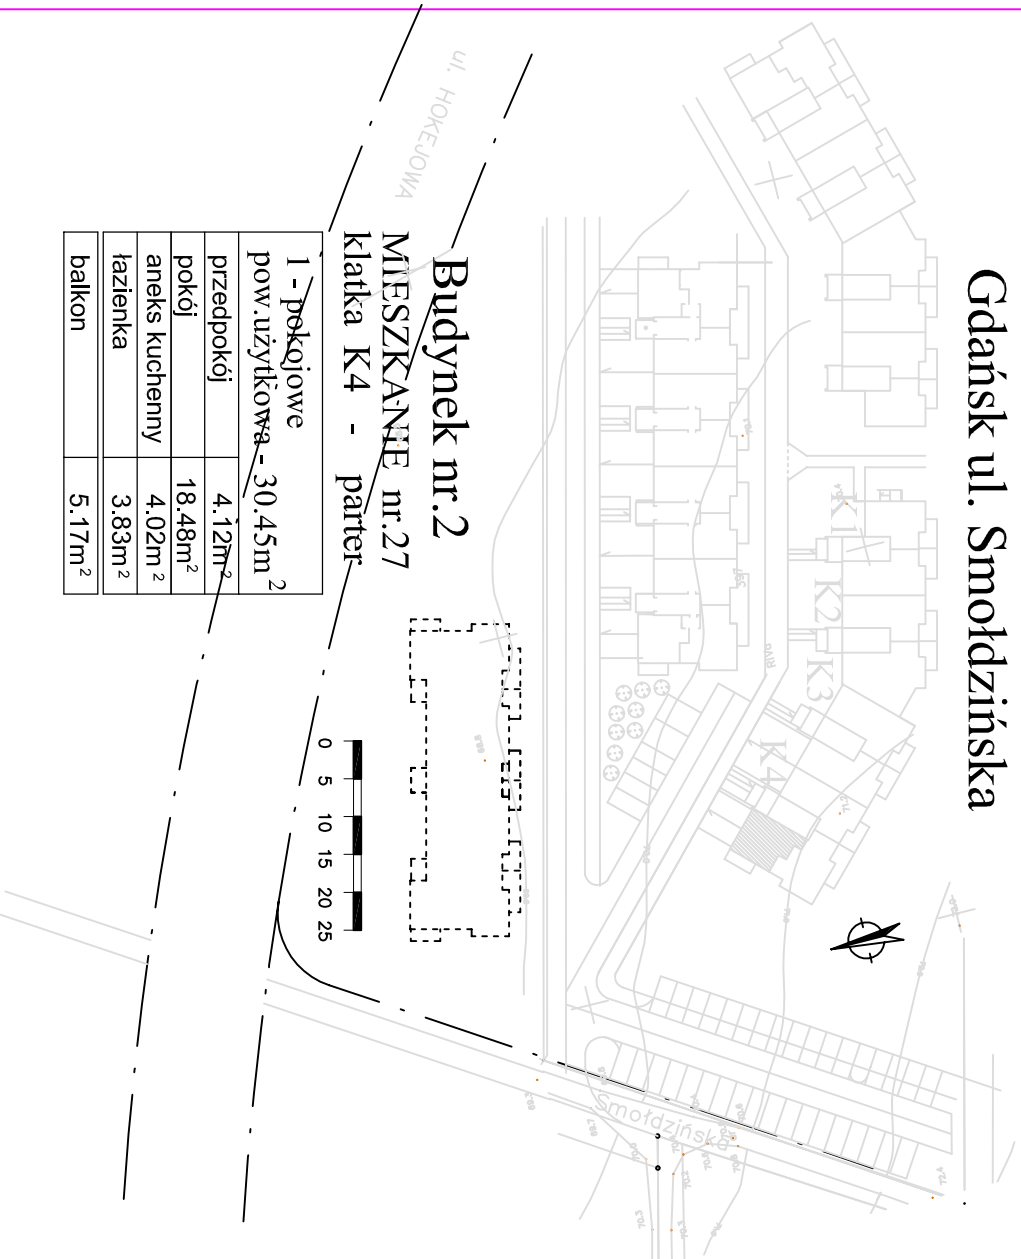

Budynek mieszkalny wielorodzinny Osiedle "Krokusowe" Gdańsk ul. Smołdzińska

Budynek nr.2

MIESZKANIE nr.27

klatka K4 - parter

1 - pokojowe	
pow. użytkowa -	30.45m ²
przedpokój	4.12m ²
pokój	18.48m ²
aneks kuchenny	4.02m ²
łazienka	3.83m ²
balkon	5.17m ²