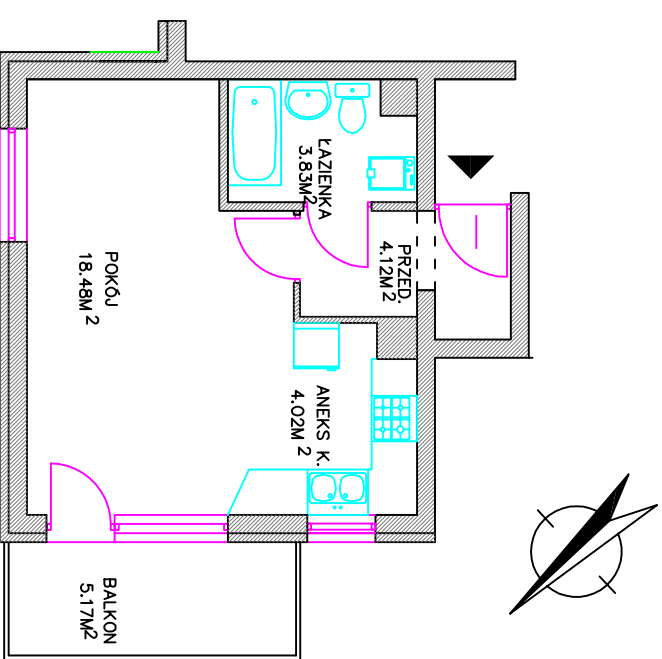

Budynek mieszkalny wielorodzinny Osiedle "Krokusowe" Gdańsk ul. Smołdzińska

Budynek nr.2

MIESZKANIE nr.27

klatka K4 - parter

1 - pokojowe	
pow. użytkowa -	30.45m ²
przedpokój	4.12m ²
pokój	18.48m ²
aneks kuchenny	4.02m ²
łazienka	3.83m ²
balkon	5.17m ²