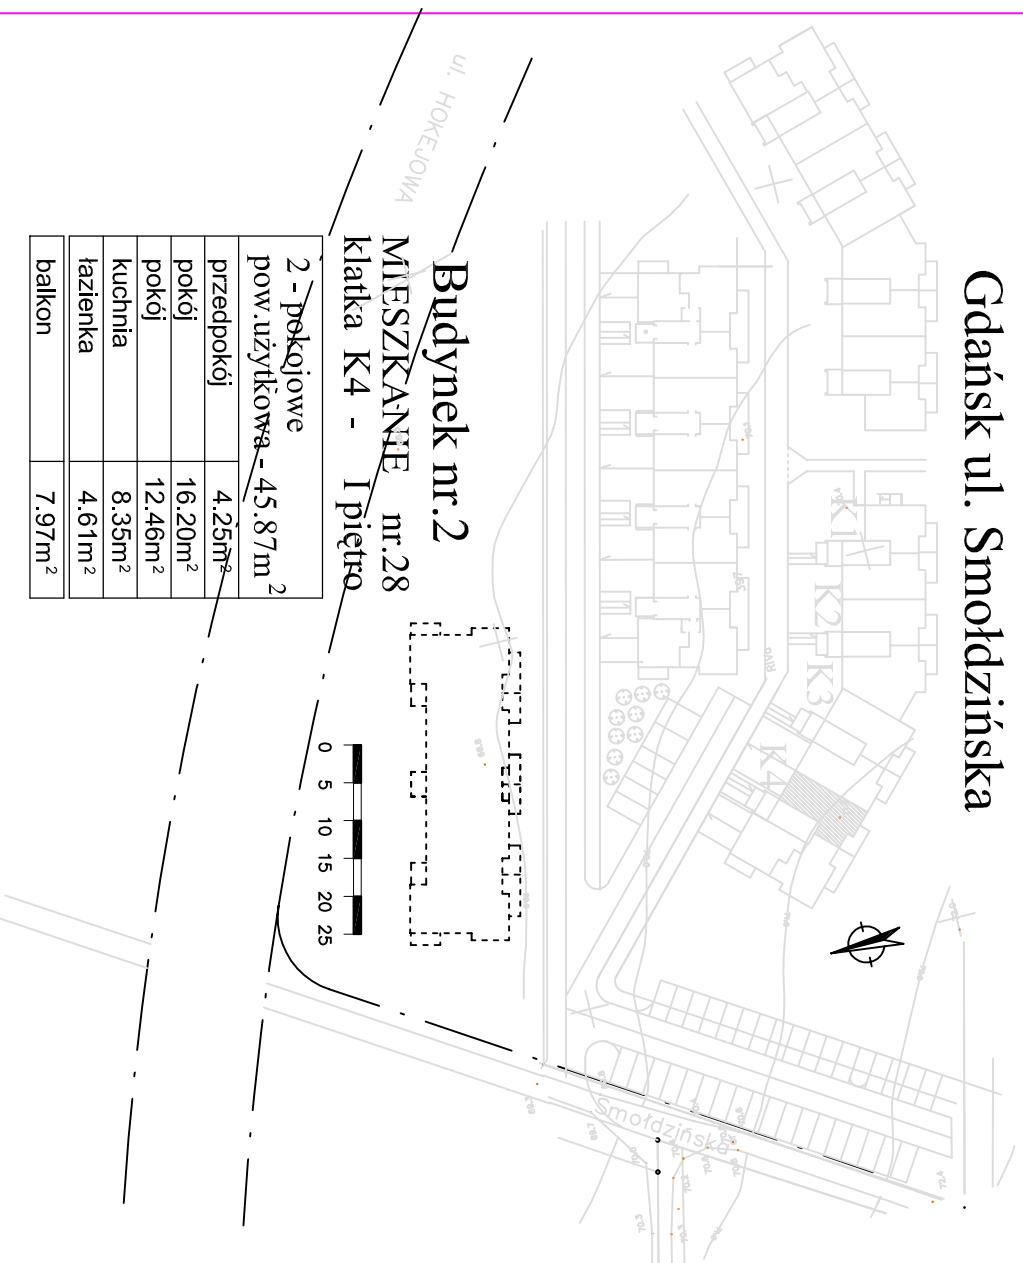

Budynek mieszkalny wielorodzinny Osiedle "Krokusowe" Gdańsk ul. Smołdzińska

Budynek nr.2

MIESZKANIE nr.28

klatka K4 - I piętro

2 - pokojowe	
pow. użytkowa -	45.87m ²
przedpokój	4.25m ²
pokój	16.20m ²
pokój	12.46m ²
kuchnia	8.35m ²
łazienka	4.61m ²
balkon	7.97m ²