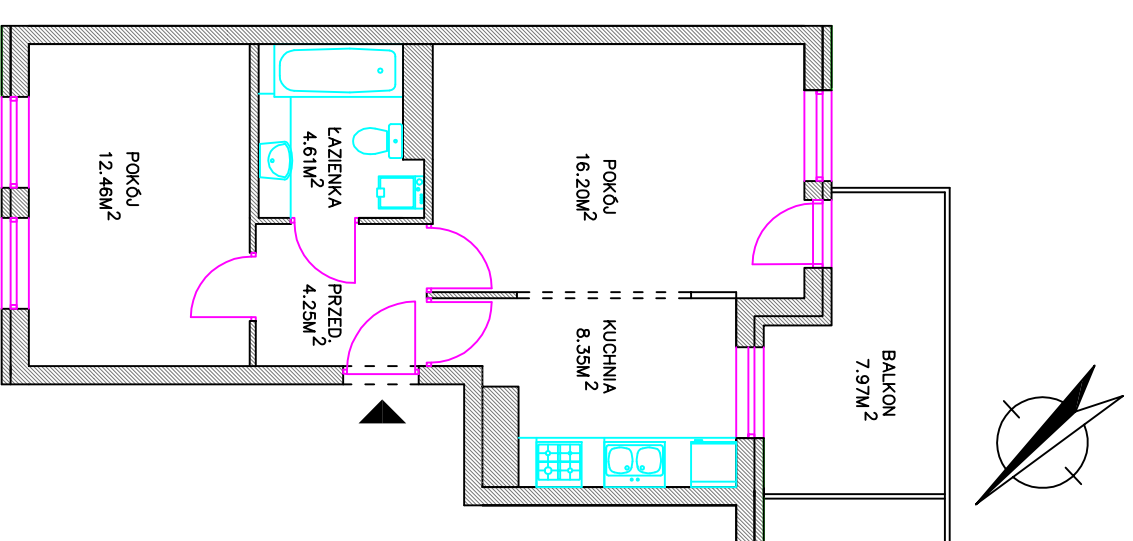

Budynek mieszkalny wielorodzinny Osiedle "Krokusowe" Gdańsk ul. Smołdzińska

Budynek nr.2

MIESZKANIE nr.28

klatka K4 - I piętro

2 - pokojowe	
pow. użytkowa -	45.87m ²
przedpokój	4.25m ²
pokój	16.20m ²
pokój	12.46m ²
kuchnia	8.35m ²
łazienka	4.61m ²
balkon	7.97m ²