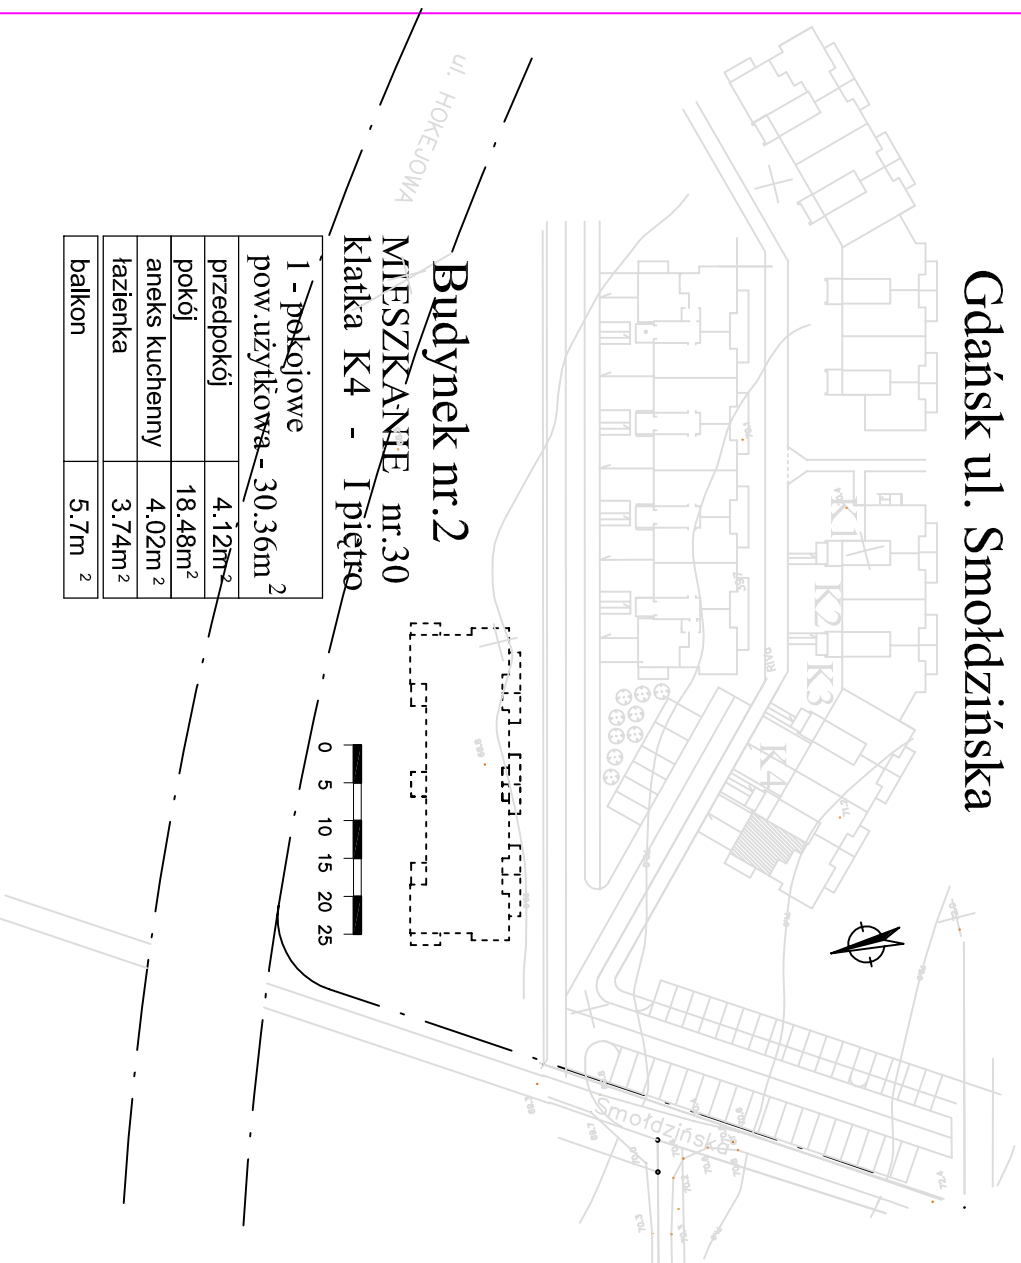

# Budynek mieszkalny wielorodzinny Osiedle "Krokusowe" Gdańsk ul. Smołdzińska

1 - pokojowe	
pow. użytkowa - 30.36m <sup>2</sup>	
przedpokój	4.12m <sup>2</sup>
pokój	18.48m <sup>2</sup>
aneks kuchenny	4.02m <sup>2</sup>
łazienka	3.74m <sup>2</sup>
balkon	5.7m <sup>2</sup>