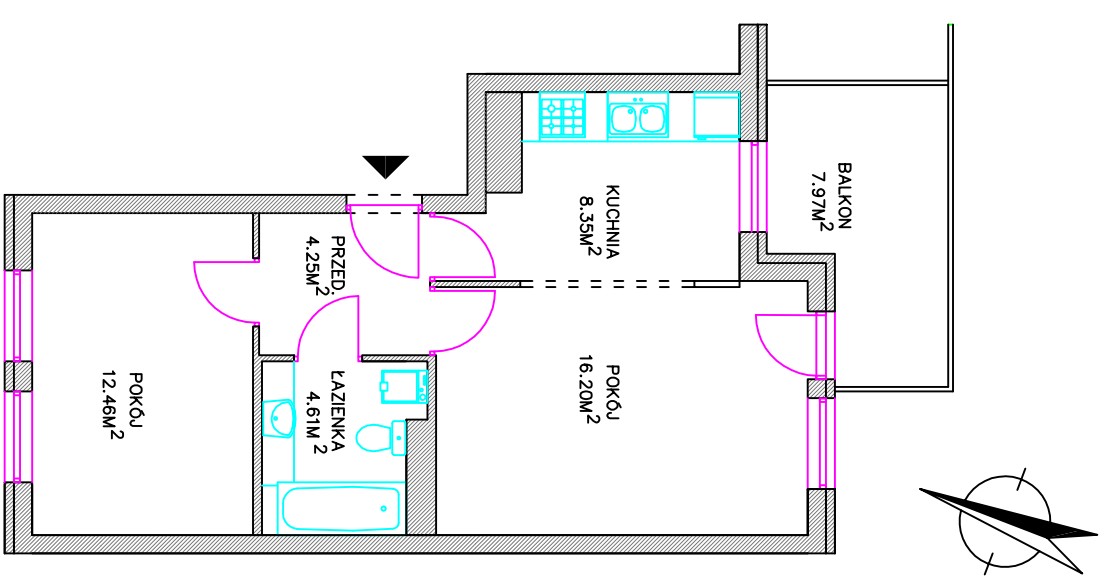

Budynek mieszkalny wielorodzinny Osiedle "Krokušowe" Gdańsk ul. Hokejowa

Budynek nr. 3

MIESZKANIE nr.6
klatka K1 - II piętro

2 - pokojowe pow. użytkowa - 45.87m ²	
przedpokój	4.25m ²
pokój	16.20m ²
pokój	12.46m ²
kuchnia	8.35m ²
łazienka	4.61m ²
balkon	7.97m ²