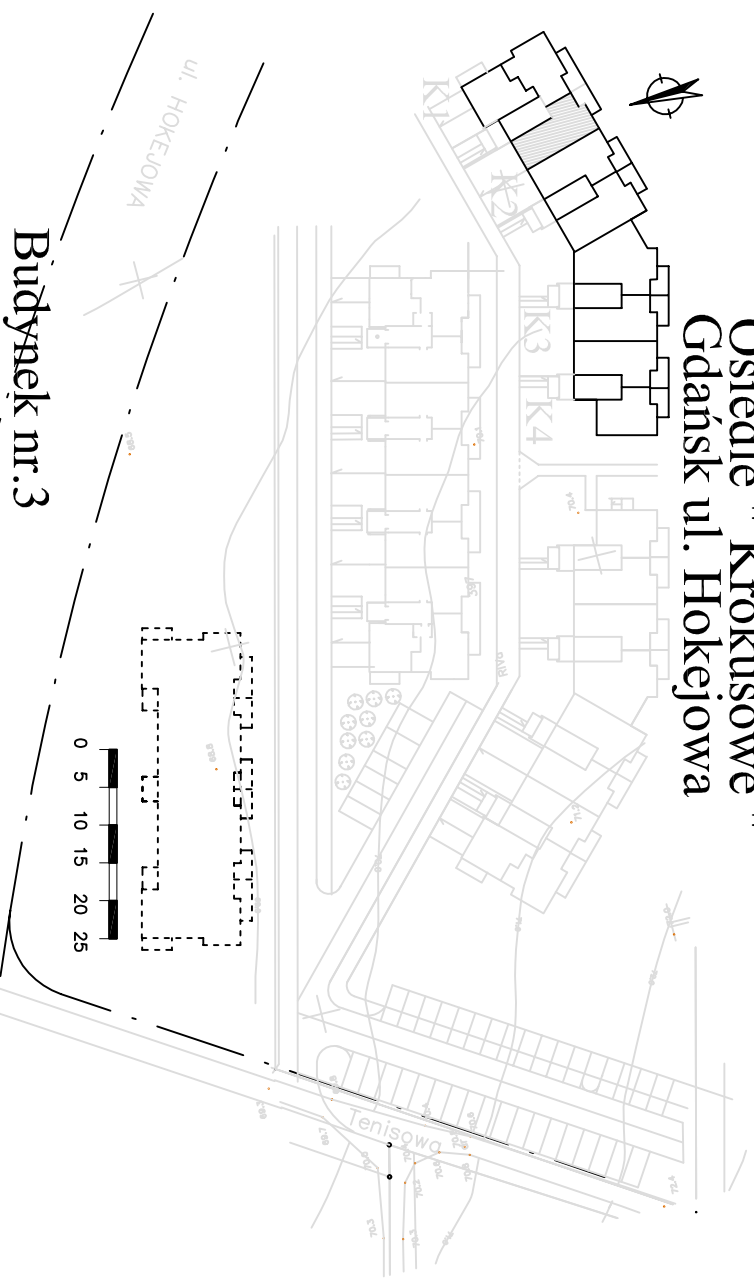

Budynek mieszkalny wielorodzinny Osiedle "Krokušowe" Gdańsk ul. Hokejowa

Budynek nr. 3

MIESZKANIE nr.6
klatka K1 - II piętro

2 - pokojowe pow. użytkowa - 45.87m ²	
przedpokój	4.25m ²
pokój	16.20m ²
pokój	12.46m ²
kuchnia	8.35m ²
łazienka	4.61m ²
balkon	7.97m ²