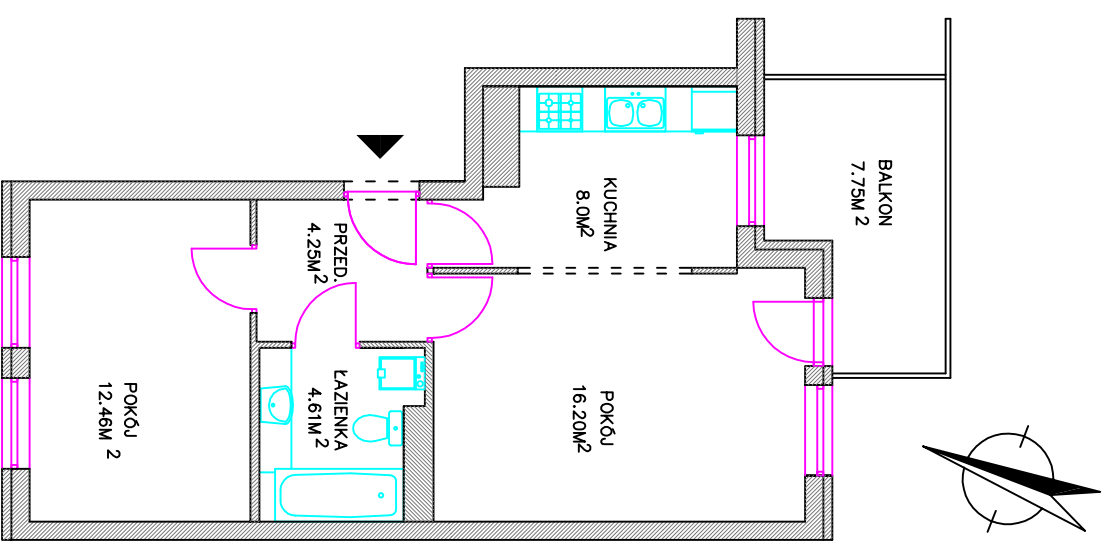

Budynek mieszkalny wielorodzinny Osiedle "Krokušowe" Gdańsk ul. Hokejowa

Budynek nr.3

MIESZKANIE nr.12

klatka K2 - 1 piętro

2 - pokojowe	
pow. użytkowa - 45.52m ²	
przedpokój	4.25m ²
pokój	16.20m ²
pokój	12.46m ²
kuchnia	8.0m ²
łazienka	4.61m ²
balkon	7.75m ²