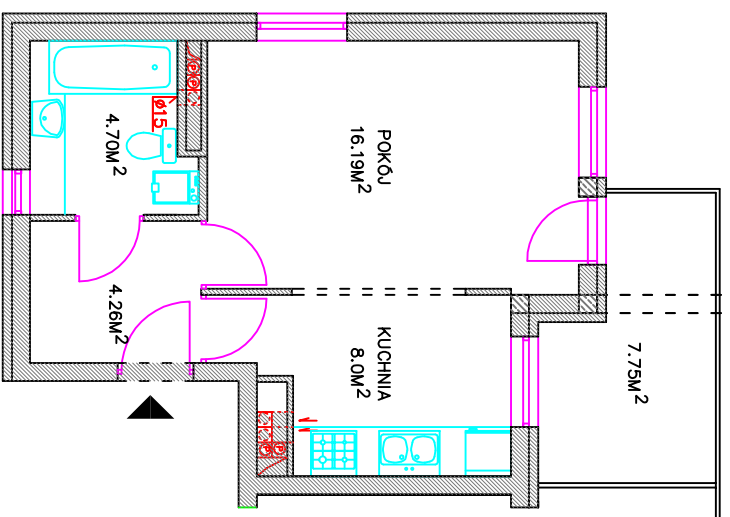

Budynek mieszkalny wielorodzinny Osiedle "Krokusowe" Gdańsk ul. Smołdzińska

Budynek nr.2

MIESZKANIE nr.5

klatka K1 - Ilpiętro

1 - pokojowe	
pow. użytkowa -	33.15m ²
przedpokój	4.26m ²
pokój	16.19m ²
kuchnia	8.0m
łazienka	4.70m ²
balkon	7.75m ²