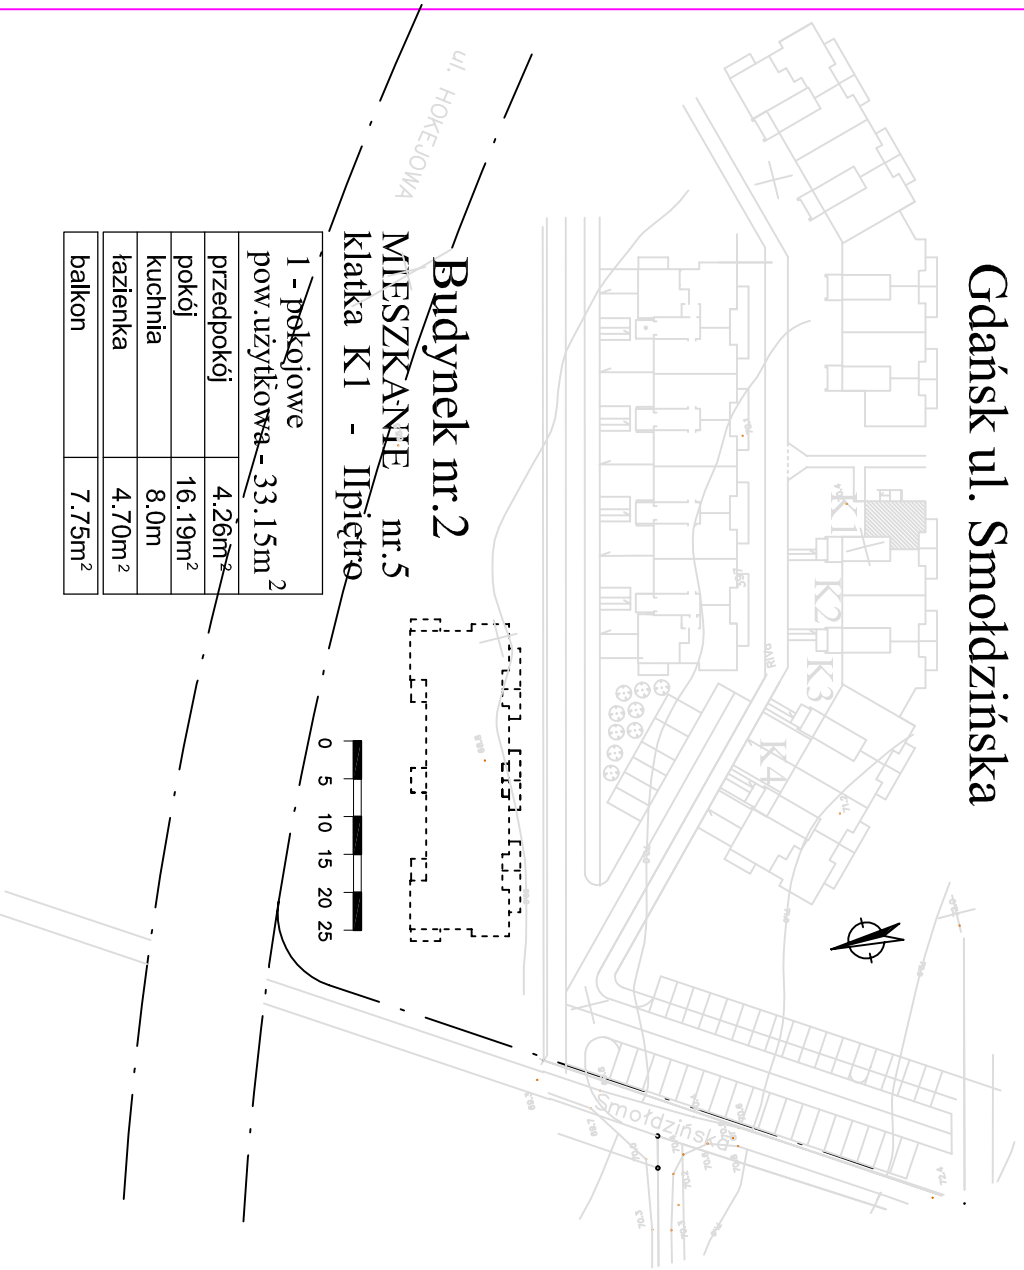

Budynek mieszkalny wielorodzinny Osiedle "Krokusowe" Gdańsk ul. Smołdzińska

Budynek nr.2

MIESZKANIE nr.5

klatka K1 - Ilpiętro

1 - pokojowe	
pow. użytkowa -	33.15m ²
przedpokój	4.26m ²
pokój	16.19m ²
kuchnia	8.0m
łazienka	4.70m ²
balkon	7.75m ²