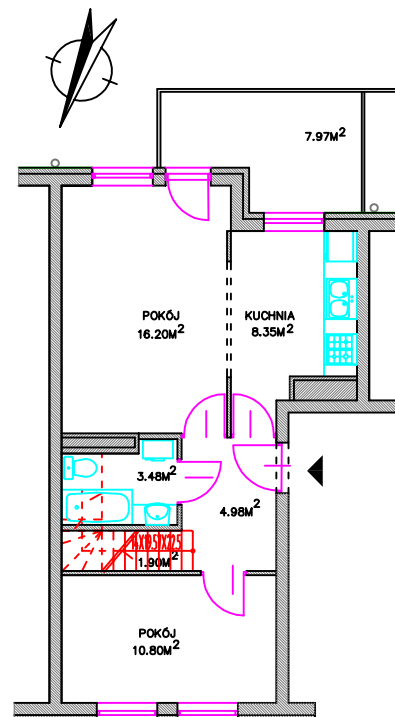

Budynek mieszkalny wielorodzinny
Osiedle "Krokuşowe"
Gdańsk ul. Hokejowa

Budynek nr.3

MIESZKANIE nr.15
klatka K2 - III piętro

2 - pokojowe	
pow. użytkowa - 45.71m ²	
przedpokój	6.88m ²
pokój	16.20m ²
pokój	10.80m ²
kuchnia	8.35m ²
łazienka	3.48m ²
poddasze nieużytkowe	13.85m ²
balkon	7.97m ²