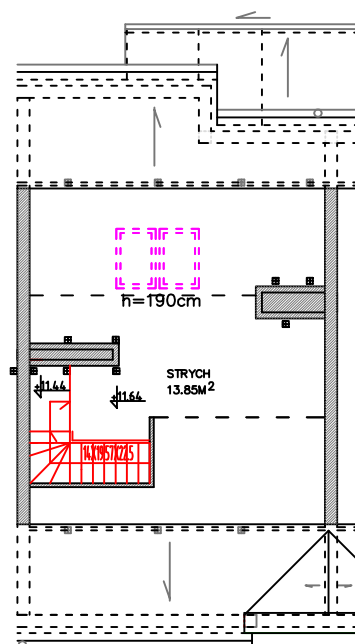

Budynek mieszkalny wielorodzinny
Osiedle "Krokuşowe"
Gdańsk ul. Hokejowa

Budynek nr.3

MIESZKANIE nr.15
klatka K2 - III piętro

2 - pokojowe	
pow. użytkowa - 45.71m ²	
przedpokój	6.88m ²
pokój	16.20m ²
pokój	10.80m ²
kuchnia	8.35m ²
łazienka	3.48m ²
poddasze nieużytkowe	13.85m ²
balkon	7.97m ²