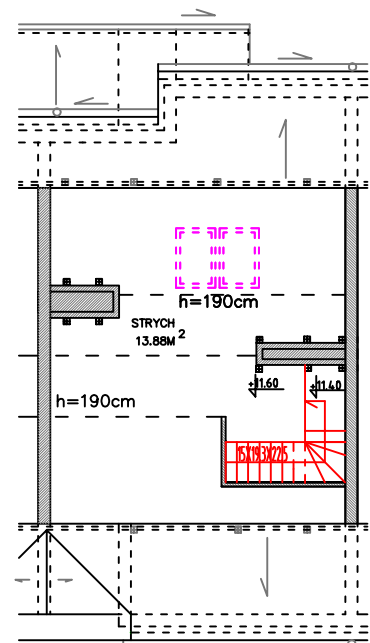

Budynek mieszkalny wielorodzinny
Osiedle "Krokusowe"
Gdańsk ul. Hokejowa

Budynek nr.3

MIESZKANIE nr.24
klatka K3 - III piętro

2 - pokojowe	
pow. użytkowa - 45.71m ²	
przedpokój	6.88m ²
pokój	16.20m ²
pokój	10.80m ²
kuchnia	8.35m ²
łazienka	3.48m ²
poddasze nieużytkowe	13.88m ²
balkon	7.97m ²