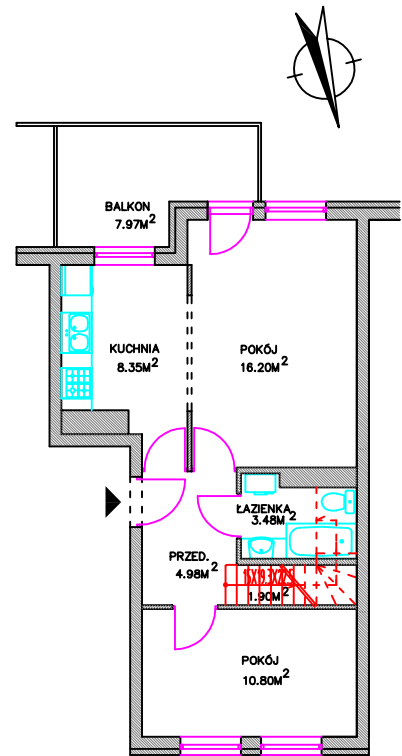

Budynek mieszkalny wielorodzinny
Osiedle "Krokusowe"
Gdańsk ul. Hokejowa

Budynek nr.3

MIESZKANIE nr.24
klatka K3 - III piętro

2 - pokojowe	
pow. użytkowa - 45.71m ²	
przedpokój	6.88m ²
pokój	16.20m ²
pokój	10.80m ²
kuchnia	8.35m ²
łazienka	3.48m ²
poddasze nieużytkowe	13.88m ²
balkon	7.97m ²