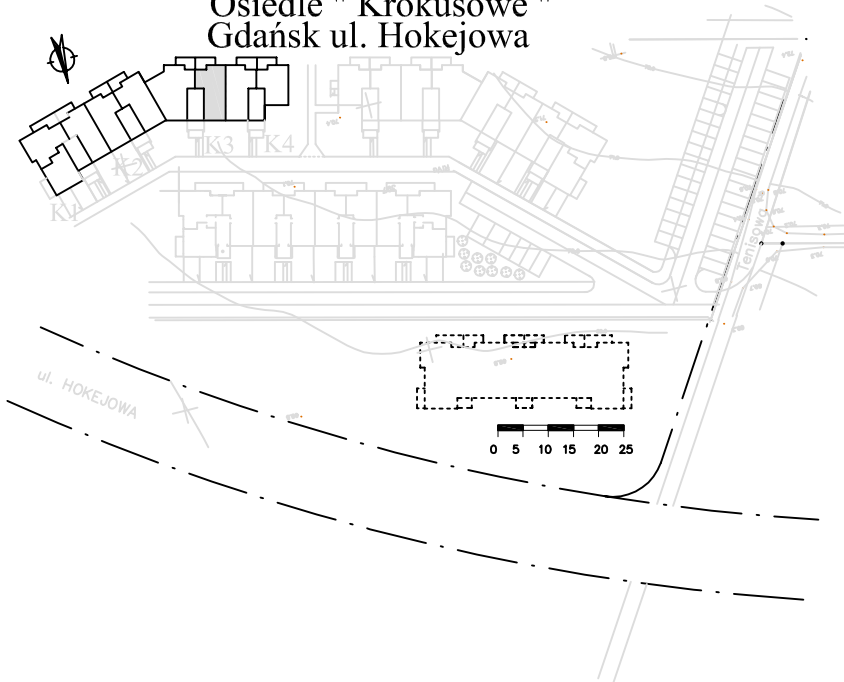

Budynek mieszkalny wielorodzinny
Osiedle "Krokusowe"
Gdańsk ul. Hokejowa

Budynek nr.3

MIESZKANIE nr.24
klatka K3 - III piętro

2 - pokojowe	
pow. użytkowa - 45.71m ²	
przedpokój	6.88m ²
pokój	16.20m ²
pokój	10.80m ²
kuchnia	8.35m ²
łazienka	3.48m ²
poddasze nieużytkowe	13.88m ²
balkon	7.97m ²