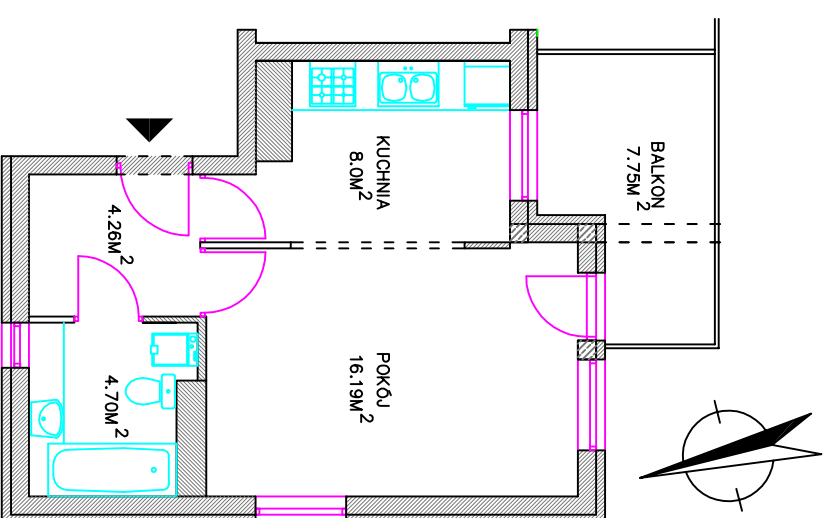

Budynek mieszkalny wielorodzinny Osiedle "Krokuśowe" Gdańsk ul. Hokejowa

Budynek nr 3

MIESZKANIE nr.28
klatka K4 - I piętro

1 - pokojowe	
pow. użytkowa -	33.15m ²
przedpokój	4.26m ²
pokój	16.19m ²
kuchnia	8.0m
łazienka	4.70m ²
balkon	7.75m ²