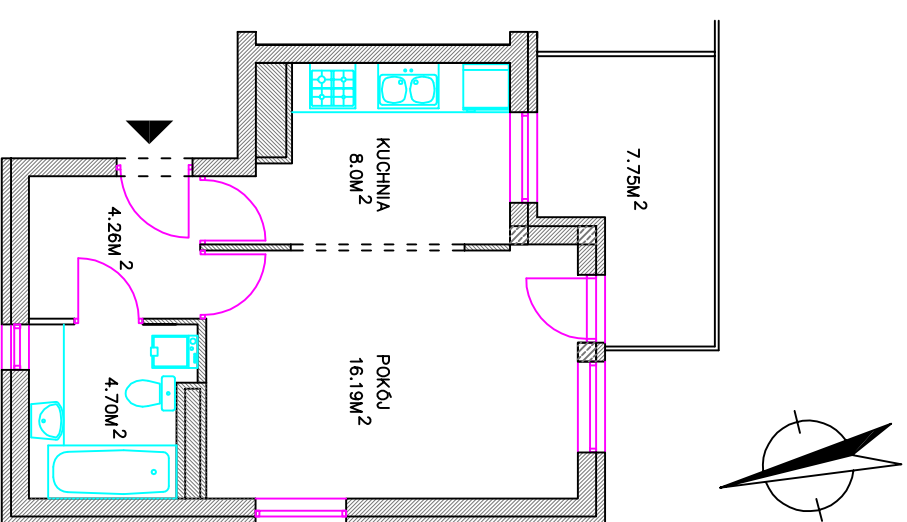

Budynek mieszkalny wielorodzinny Osiedle "Krokuśowe" Gdańsk ul. Hokejowa

Budynek nr.3

MIESZKANIE nr.32
Klatka K4 - III piętro

1 - pokoje	pow. użytkowa - 33.15m ²
przedpokój	4.26m ²
pokój	16.19m ²
kuchnia	8.0m
łazienka	4.70m ²
balkon	7.75m ²