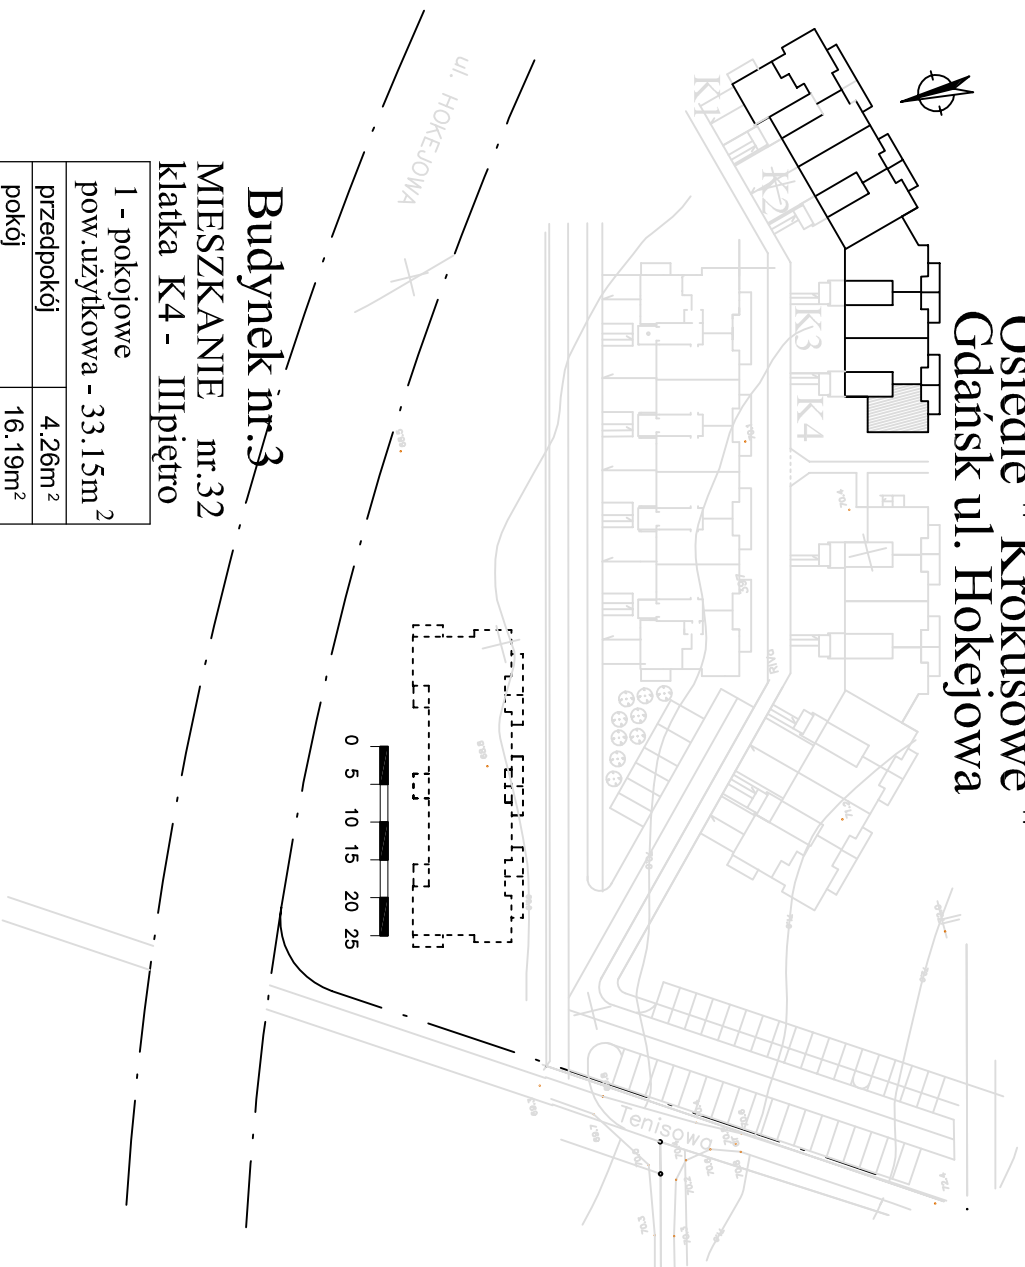

Budynek mieszkalny wielorodzinny Osiedle "Krokuśowe" Gdańsk ul. Hokejowa

Budynek nr.3

MIESZKANIE nr.32
Klatka K4 - III piętro

1 - pokoje	pow. użytkowa - 33.15m ²
przedpokój	4.26m ²
pokój	16.19m ²
kuchnia	8.0m
łazienka	4.70m ²
balkon	7.75m ²