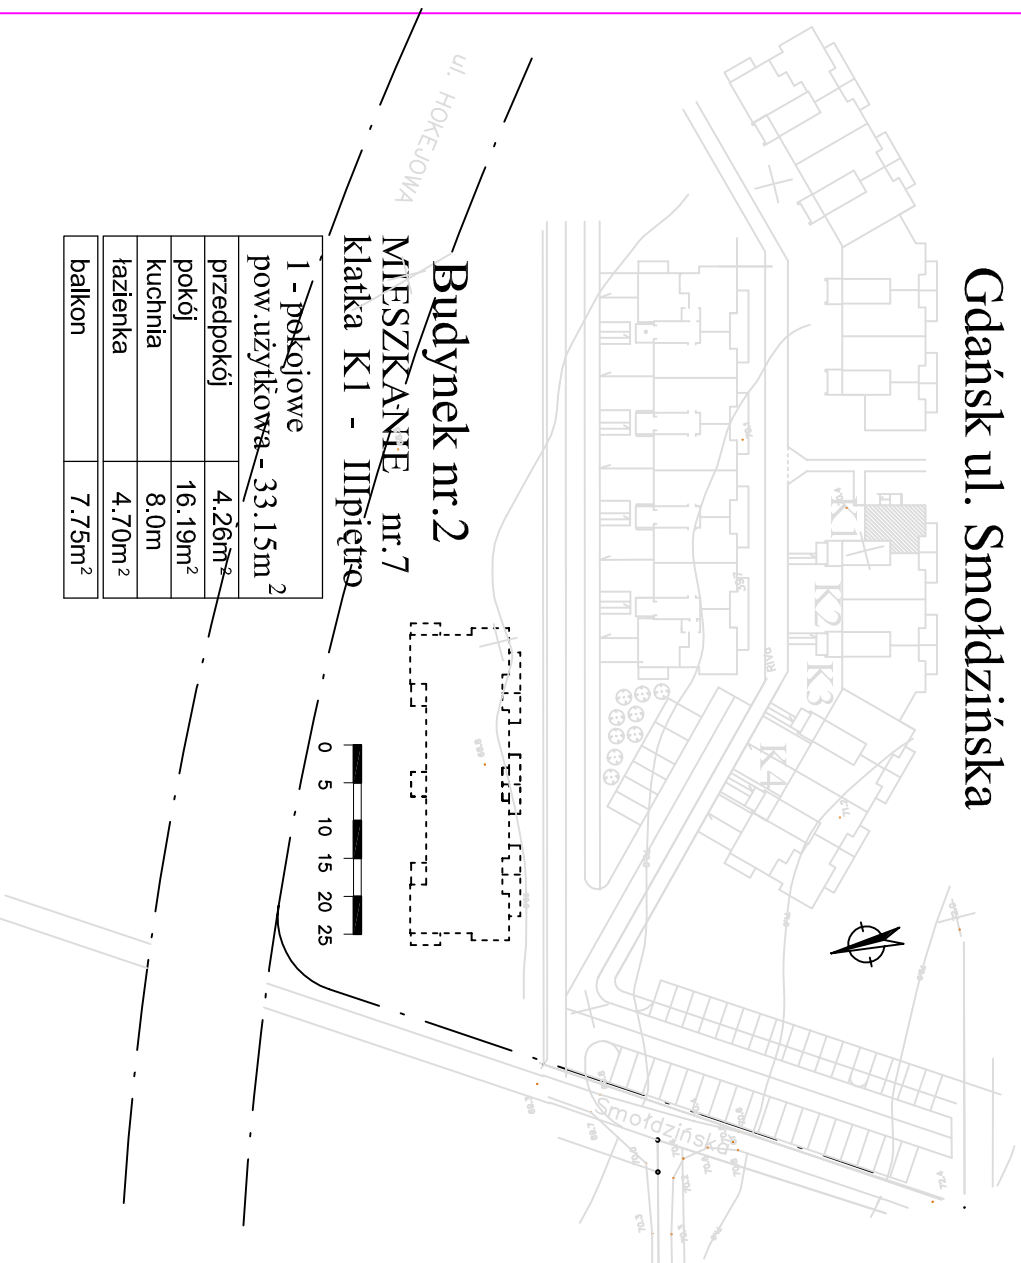

Budynek mieszkalny wielorodzinny Osiedle "Krokusowe" Gdańsk ul. Smołdzińska

Budynek nr.2

MIESZKANIE nr: 7

klatka K1 - III piętro

1 - pokojowe	
pow. użytkowa -	33.15m ²
przedpokój	4.26m ²
pokój	16.19m ²
kuchnia	8.0m
łazienka	4.70m ²
balkon	7.75m ²