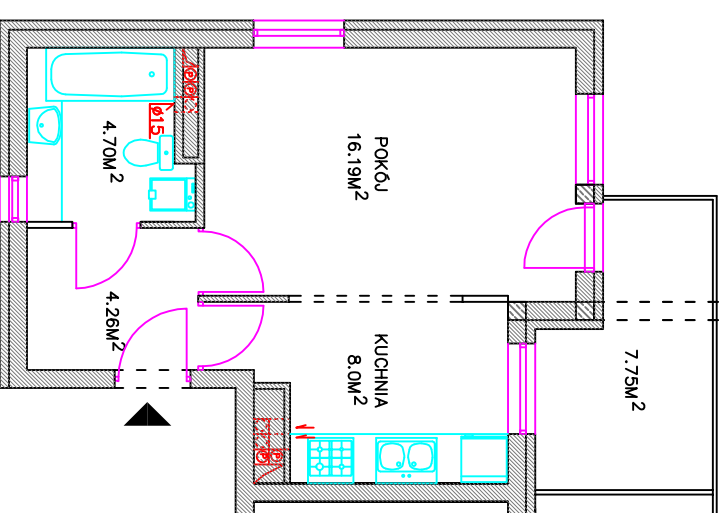

Budynek mieszkalny wielorodzinny Osiedle "Krokusowe" Gdańsk ul. Smołdzińska

Budynek nr.2

MIESZKANIE nr: 7

klatka K1 - III piętro

1 - pokojowe	
pow. użytkowa -	33.15m ²
przedpokój	4.26m ²
pokój	16.19m ²
kuchnia	8.0m
łazienka	4.70m ²
balkon	7.75m ²