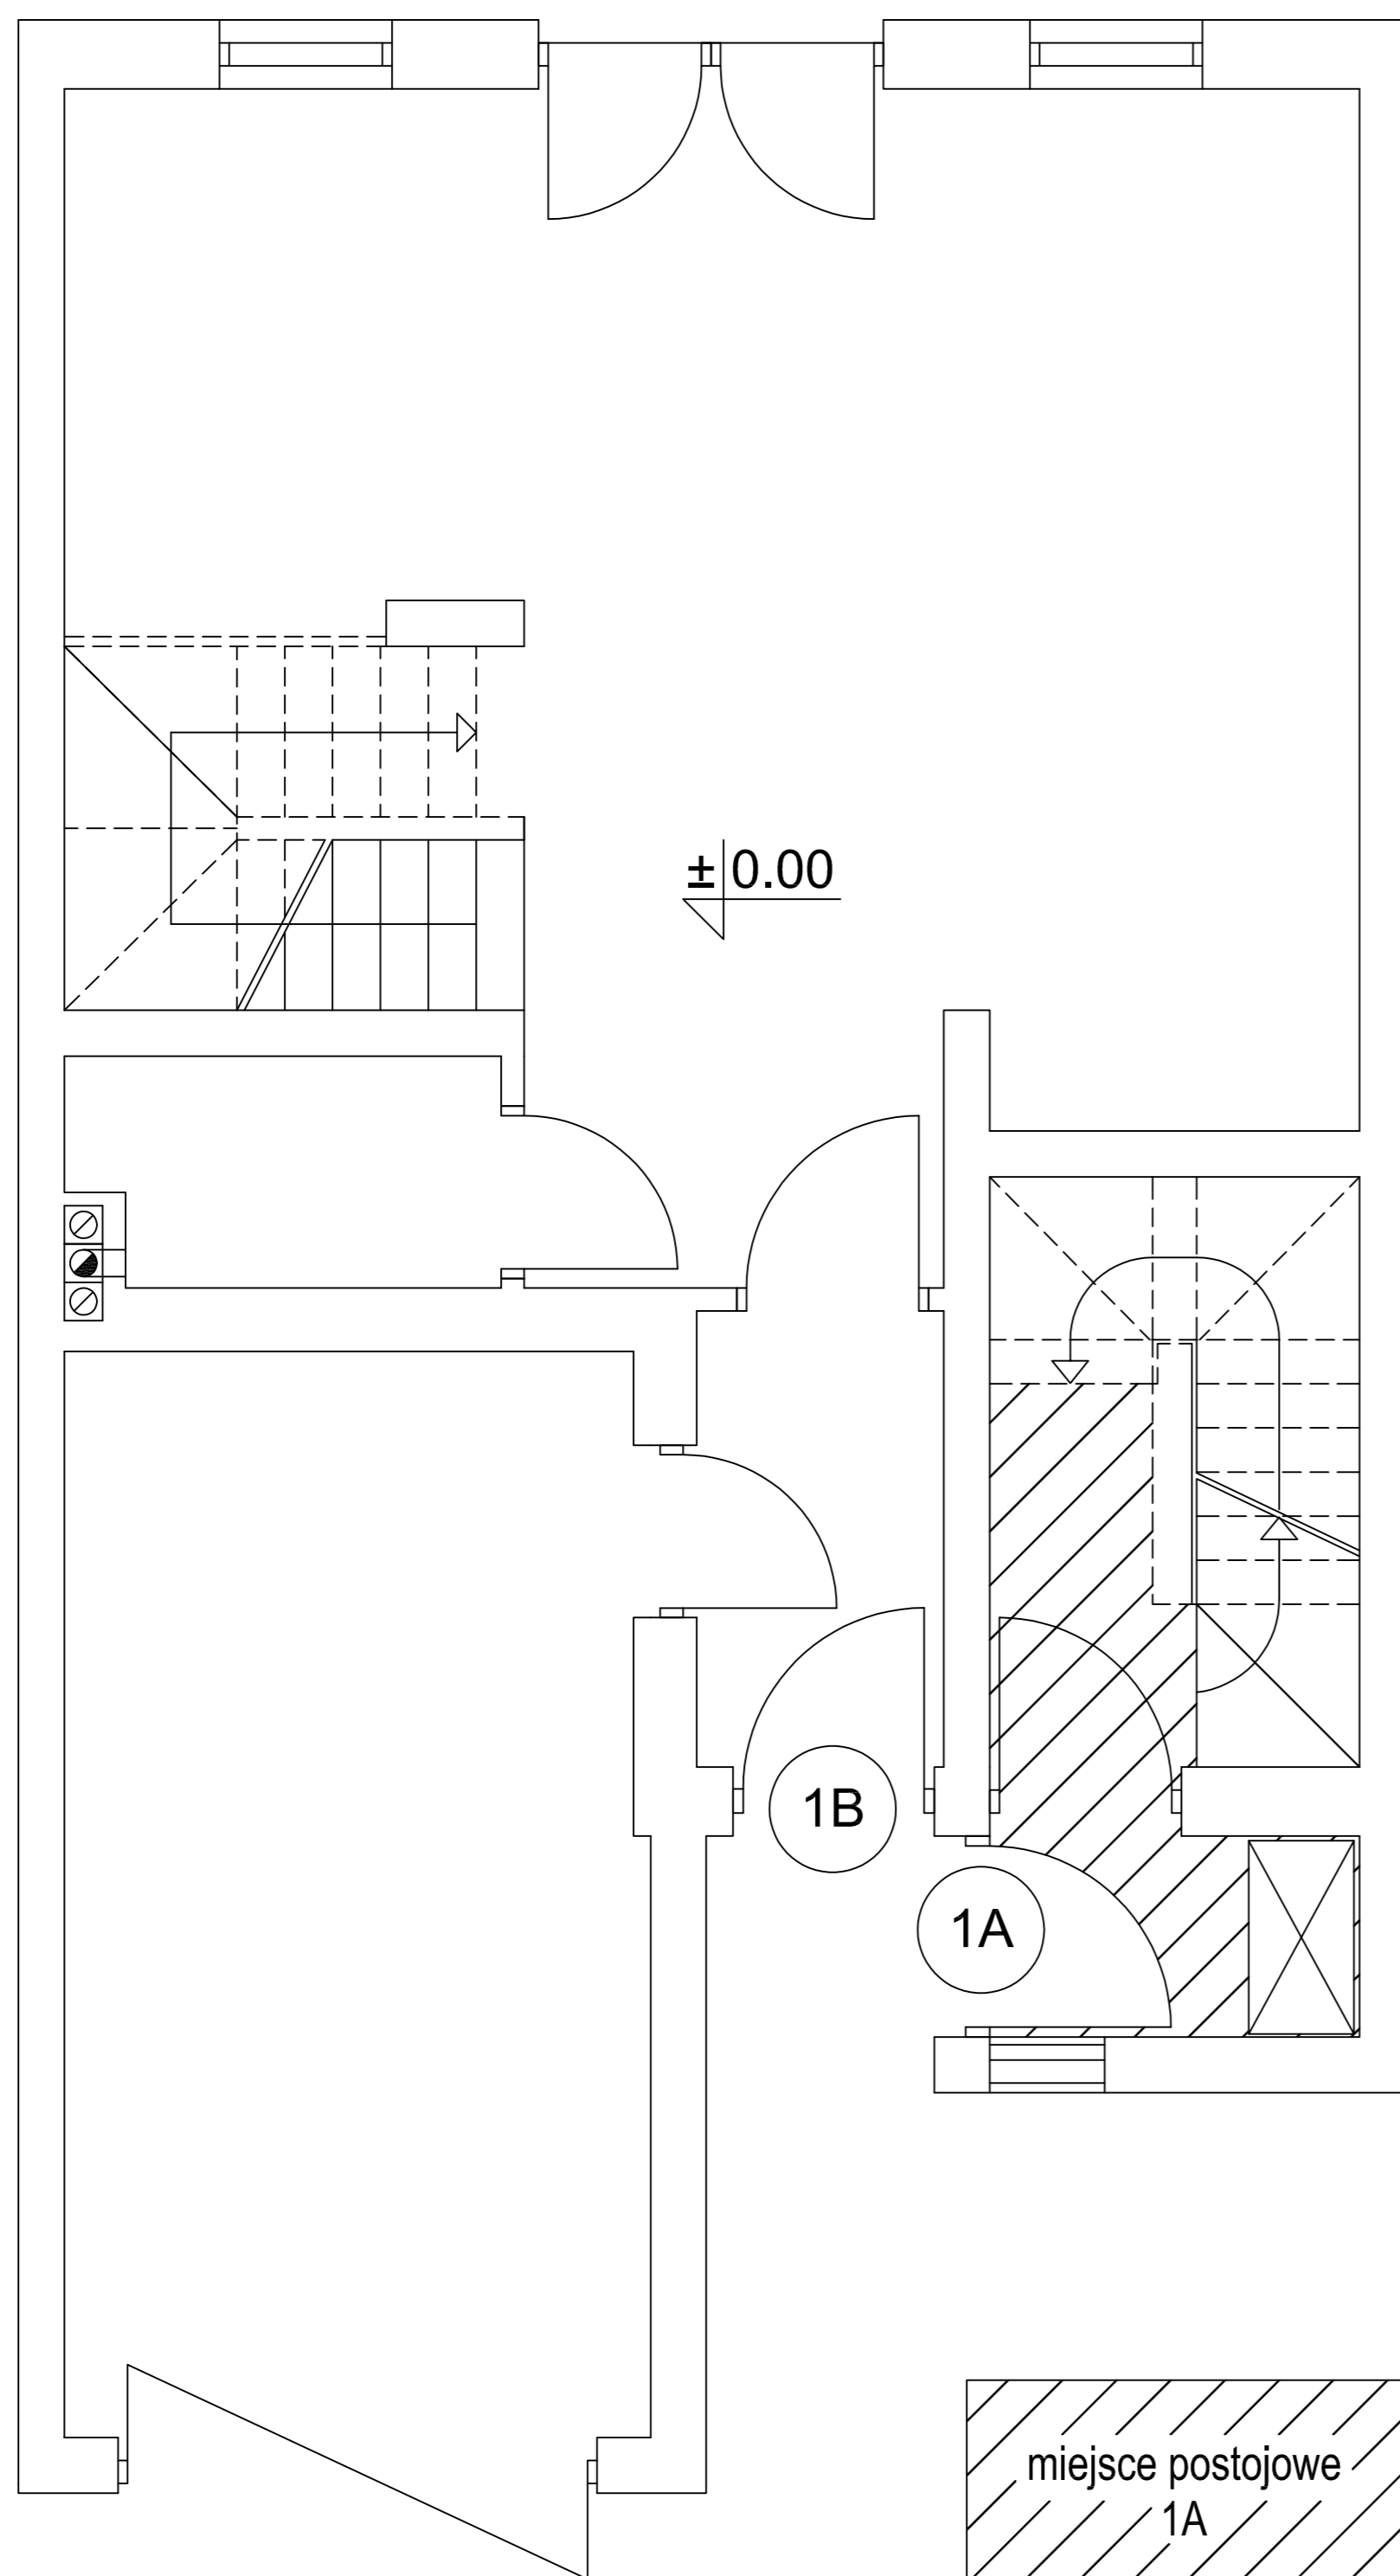

Osiedle domów jednorodzinnych 2-lokalowych w zabudowie szeregowej - Rumia, "Osada Kazimierza"

parter

NORDCOOP Sp.z o.o., ul.Hutnicza 40, 81-038 Gdynia
tel. 58 623 57 85, 692 434 111, fax 58 663 98 40