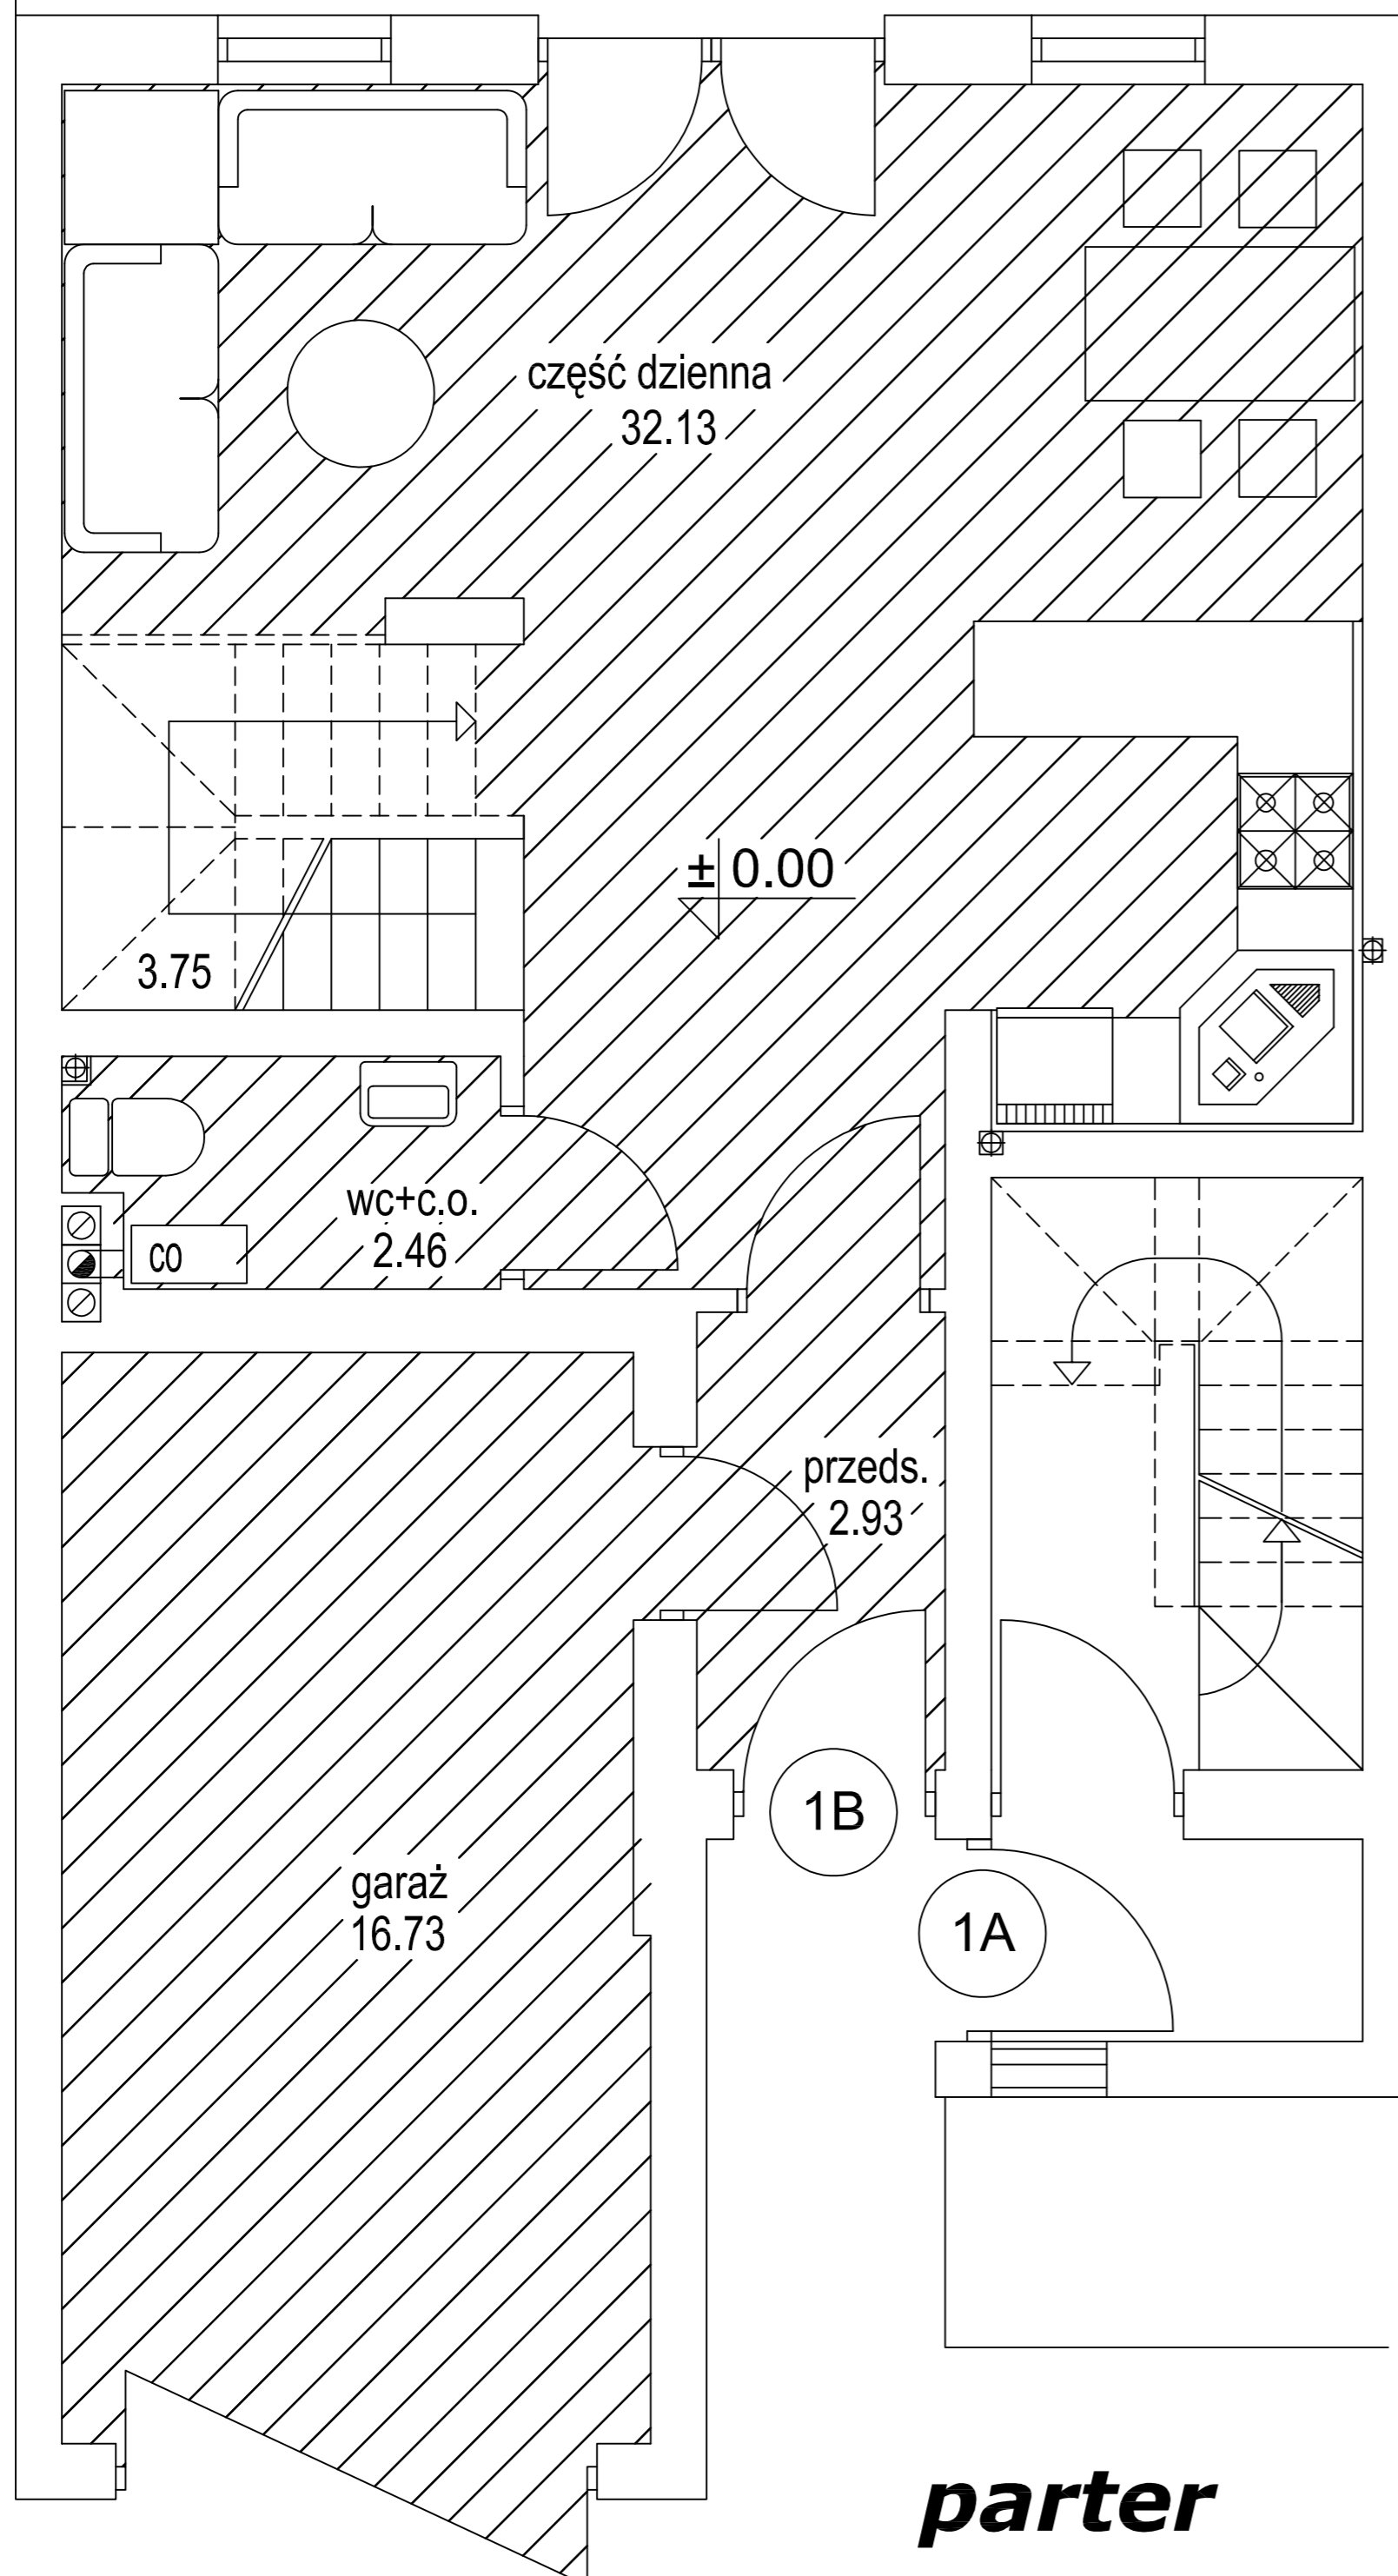

Osiedle domów jednorodzinnych 2-lokalowych w zabudowie szeregowej - Rumia, "Osada Kazimierza"

Powierzchnia użytkowa wg PN-ISO 9836:1997 : 74.93 m²*

Powierzchnia wszystkich pomieszczeń : 72.52 m²**

* - powierzchnia użytkowa wg normy PN-ISO 9836:1997

** - powierzchnie pomieszczeń w świetle wykończonych ścian

BUDYNEK NR 1	
MIESZKANIE NR 1B	
POWIERZCHNIA WG ISO :	
PARTER	- 41.95
PIĘTRO	- 32.98
PODDASZE	- -
ŁĄCZNIE	- 74.93
+ GARAŻ	- 16.73

ogródek
162 m²