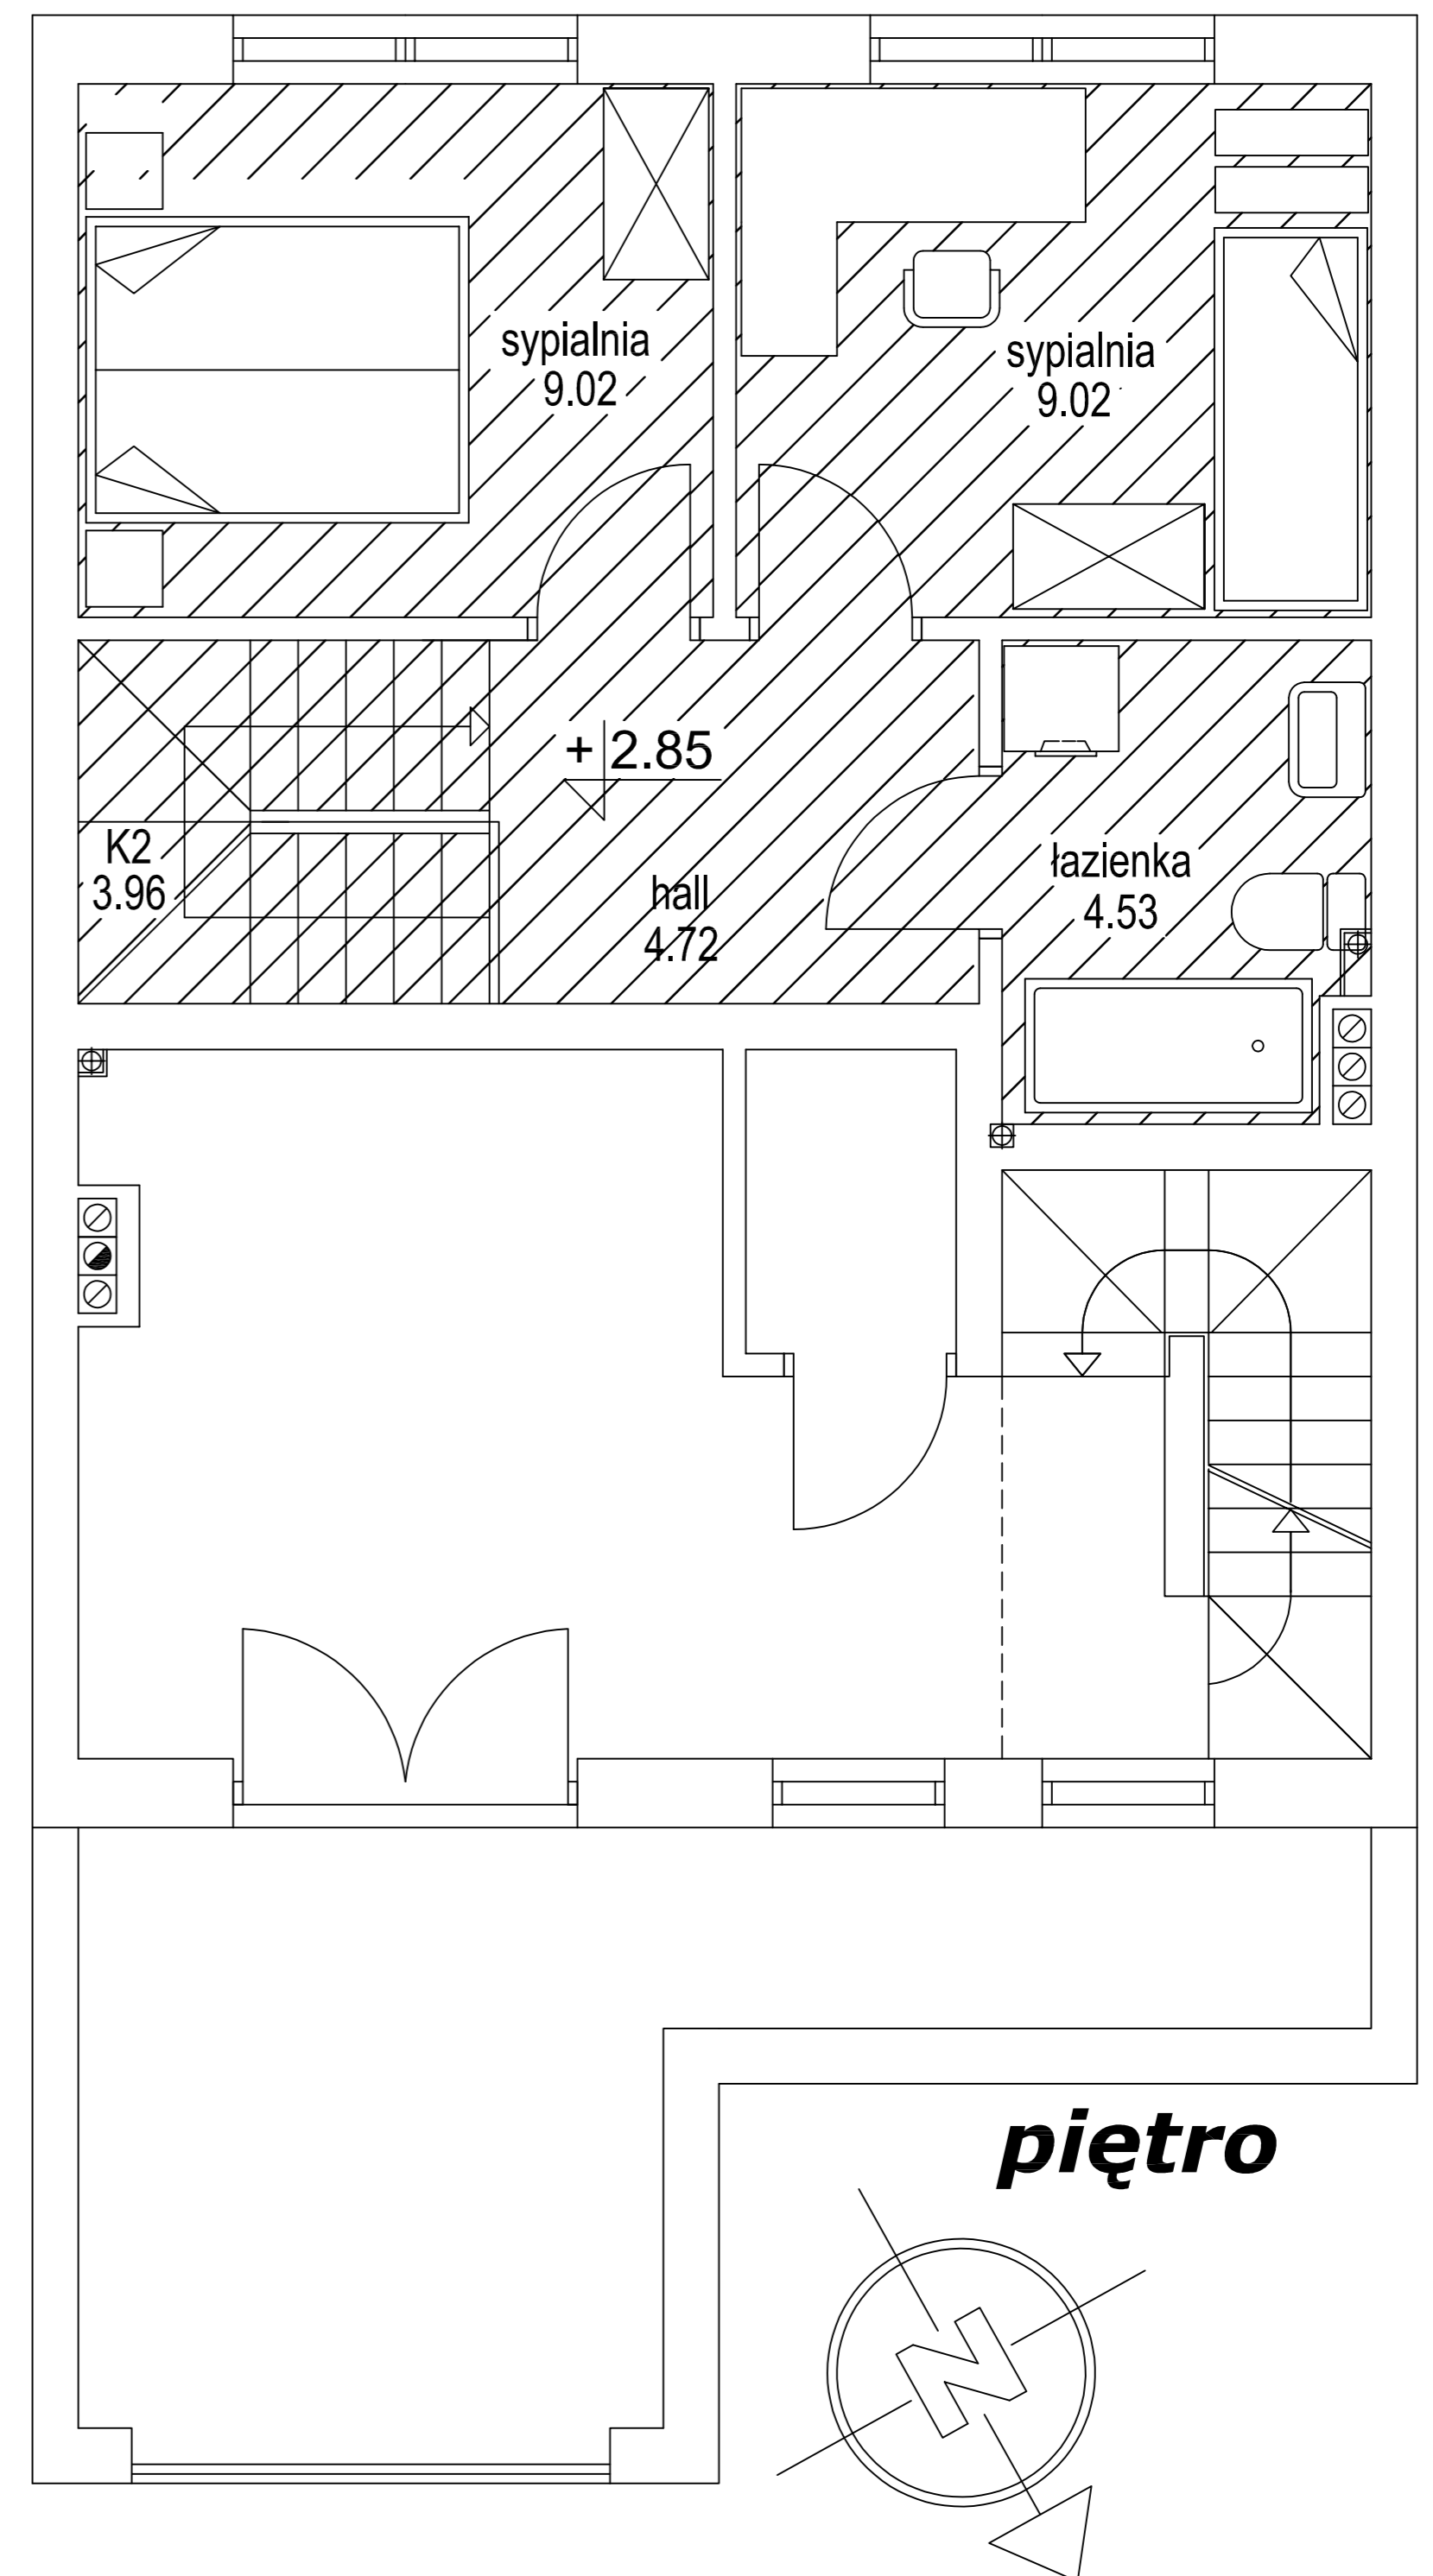

Osiedle domów jednorodzinnych 2-lokalowych w zabudowie szeregowej - Rumia, "Osada Kazimierza"

Powierzchnia użytkowa wg PN-ISO 9836:1997 : 74.93 m²*

Powierzchnia wszystkich pomieszczeń : 72.52 m²**

* - powierzchnia użytkowa wg normy PN-ISO 9836:1997

** - powierzchnie pomieszczeń w świetle wykończonych ścian

BUDYNEK NR 1	
MIESZKANIE NR 1B	
POWIERZCHNIA WG ISO :	
PARTER	- 41.95
PIĘTRO	- 32.98
PODDASZE	- -
ŁĄCZNIE	- 74.93
+ GARAŻ	- 16.73

ogródek
162 m²