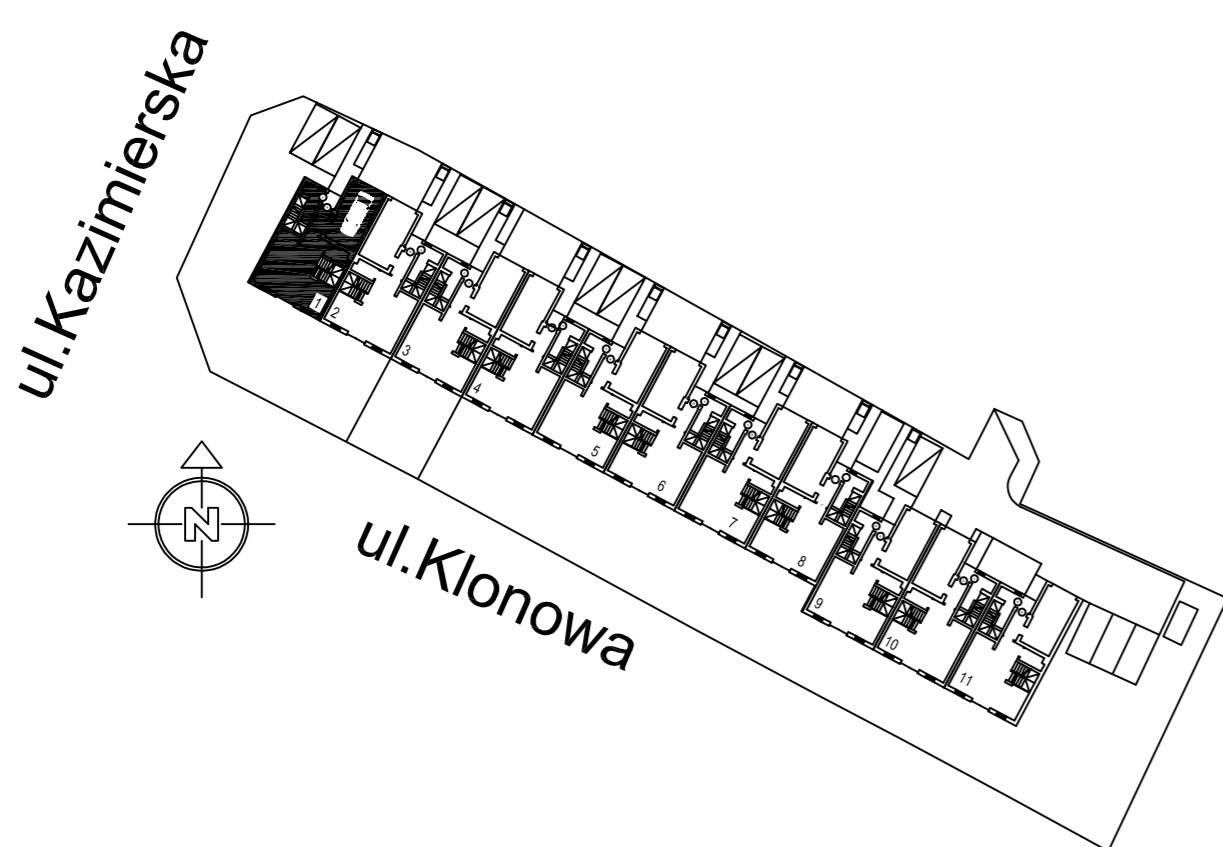

Osiedle domów jednorodzinnych 2-lokalowych w zabudowie szeregowej - Rumia, "Osada Kazimierza"

Powierzchnia użytkowa wg PN-ISO 9836:1997 : 74.93 m²*

Powierzchnia wszystkich pomieszczeń : 72.52 m²**

* - powierzchnia użytkowa wg normy PN-ISO 9836:1997

** - powierzchnie pomieszczeń w świetle wykończonych ścian

BUDYNEK NR 1	
MIESZKANIE NR 1B	
POWIERZCHNIA WG ISO :	
PARTER	- 41.95
PIĘTRO	- 32.98
PODDASZE	- -
ŁĄCZNIE	- 74.93
+ GARAŻ	- 16.73

ogródek
162 m²