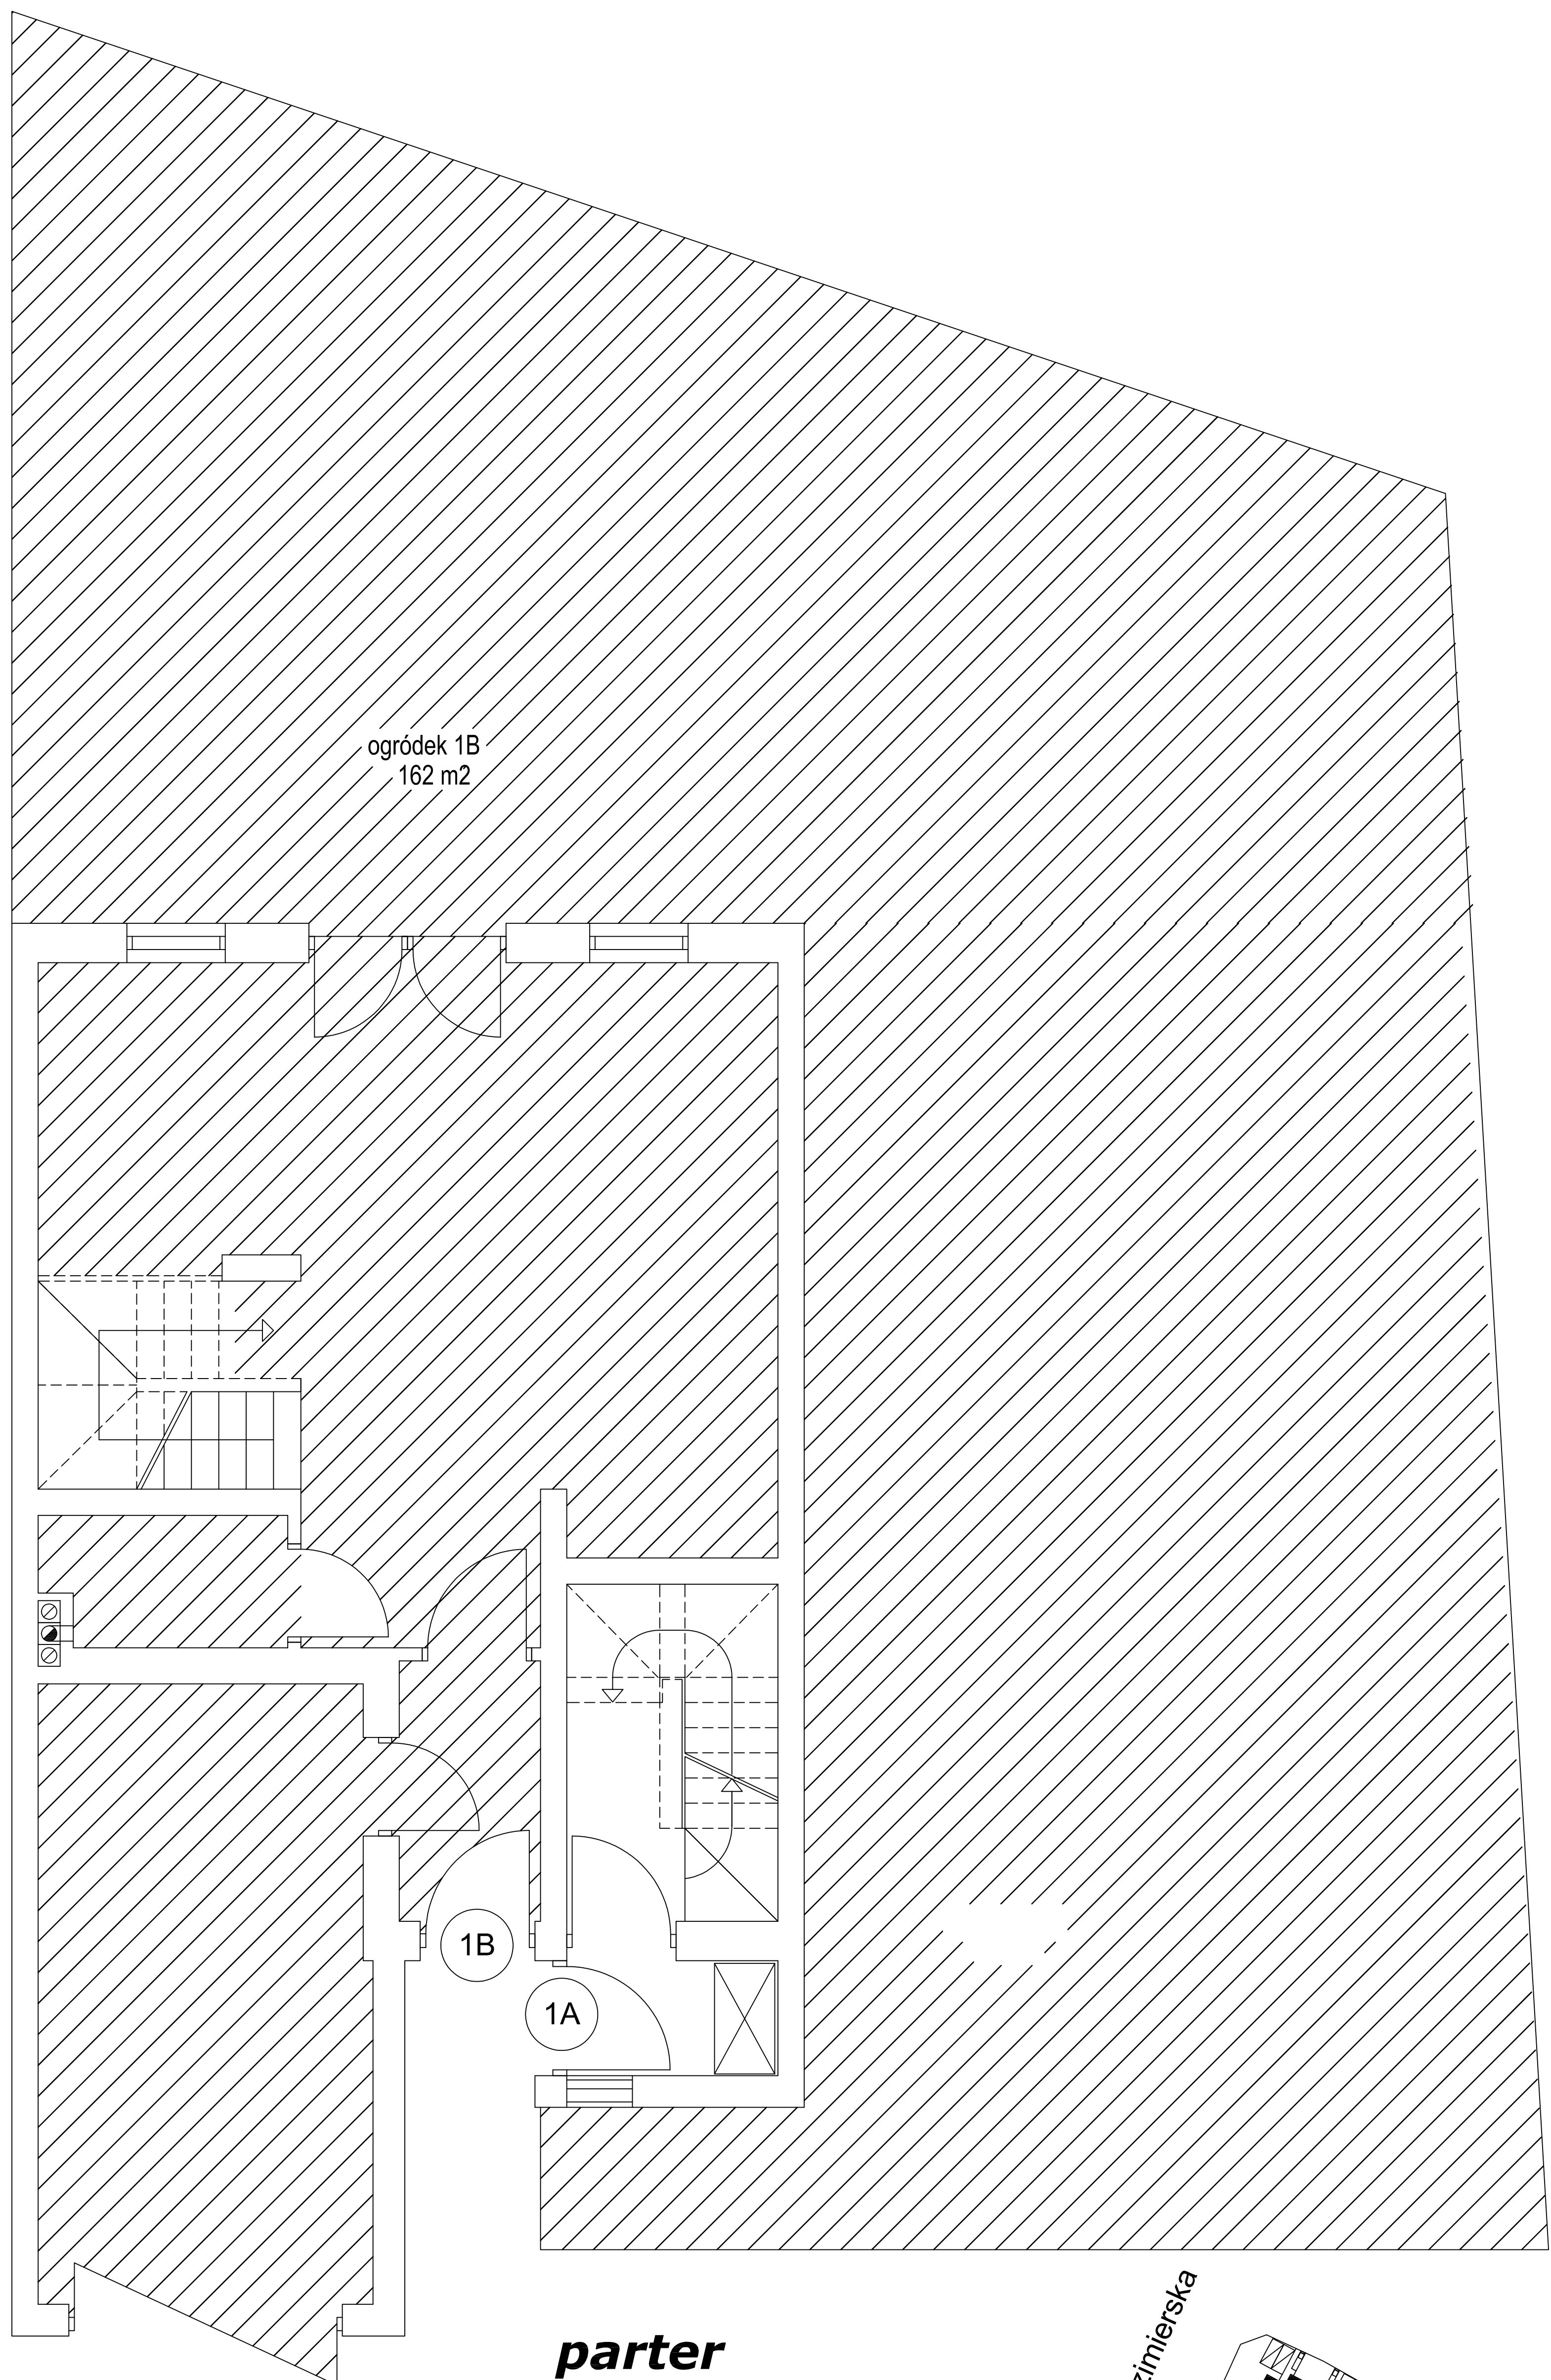

# Osiedle domów jednorodzinnych 2-lokalowych w zabudowie szeregowej - Rumia, "Osada Kazimierza"

**parter**

NORDCOOP Sp.z o.o., ul.Hutnicza 40, 81-038 Gdynia  
tel. 58 623 57 85, 692 434 111, fax 58 663 98 40

ul.Kazimierska

ul.Klonowa