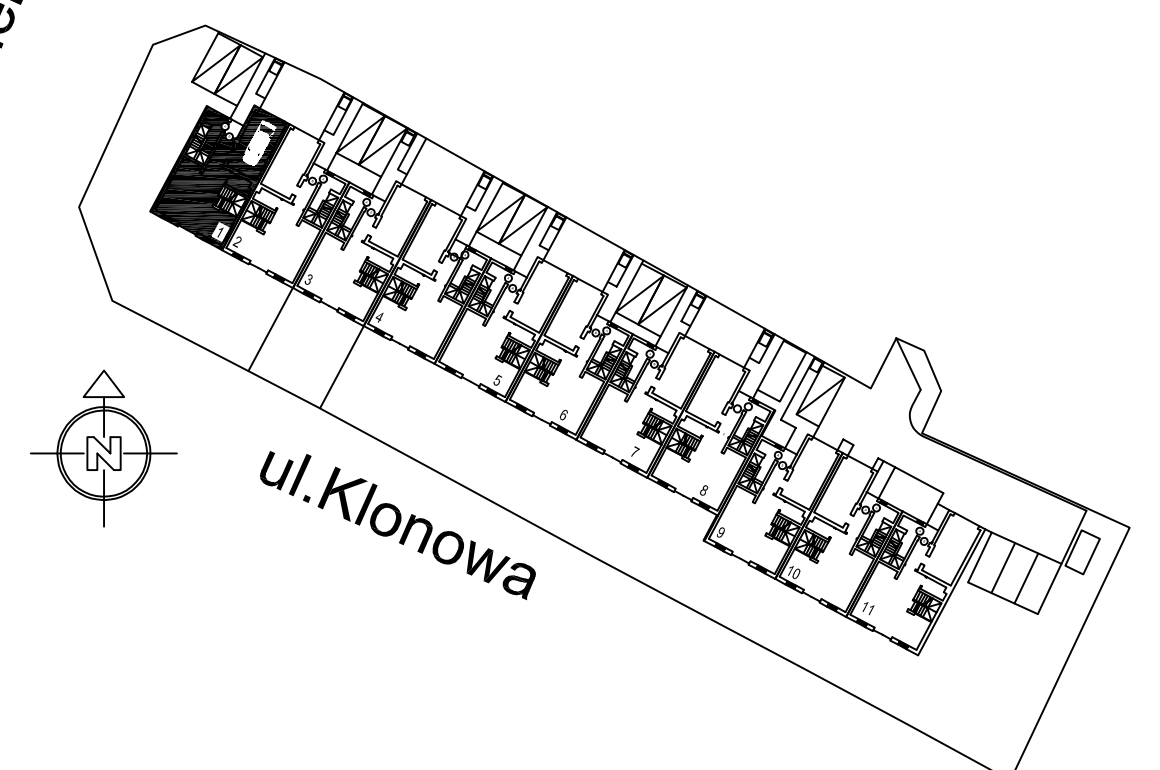

# Osiedle domów jednorodzinnych 2-lokalowych w zabudowie szeregowej - Rumia, "Osada Kazimierza"

**parter**

NORDCOOP Sp.z o.o., ul.Hutnicza 40, 81-038 Gdynia  
tel. 58 623 57 85, 692 434 111, fax 58 663 98 40

ul.Kazimierska

ul.Klonowa