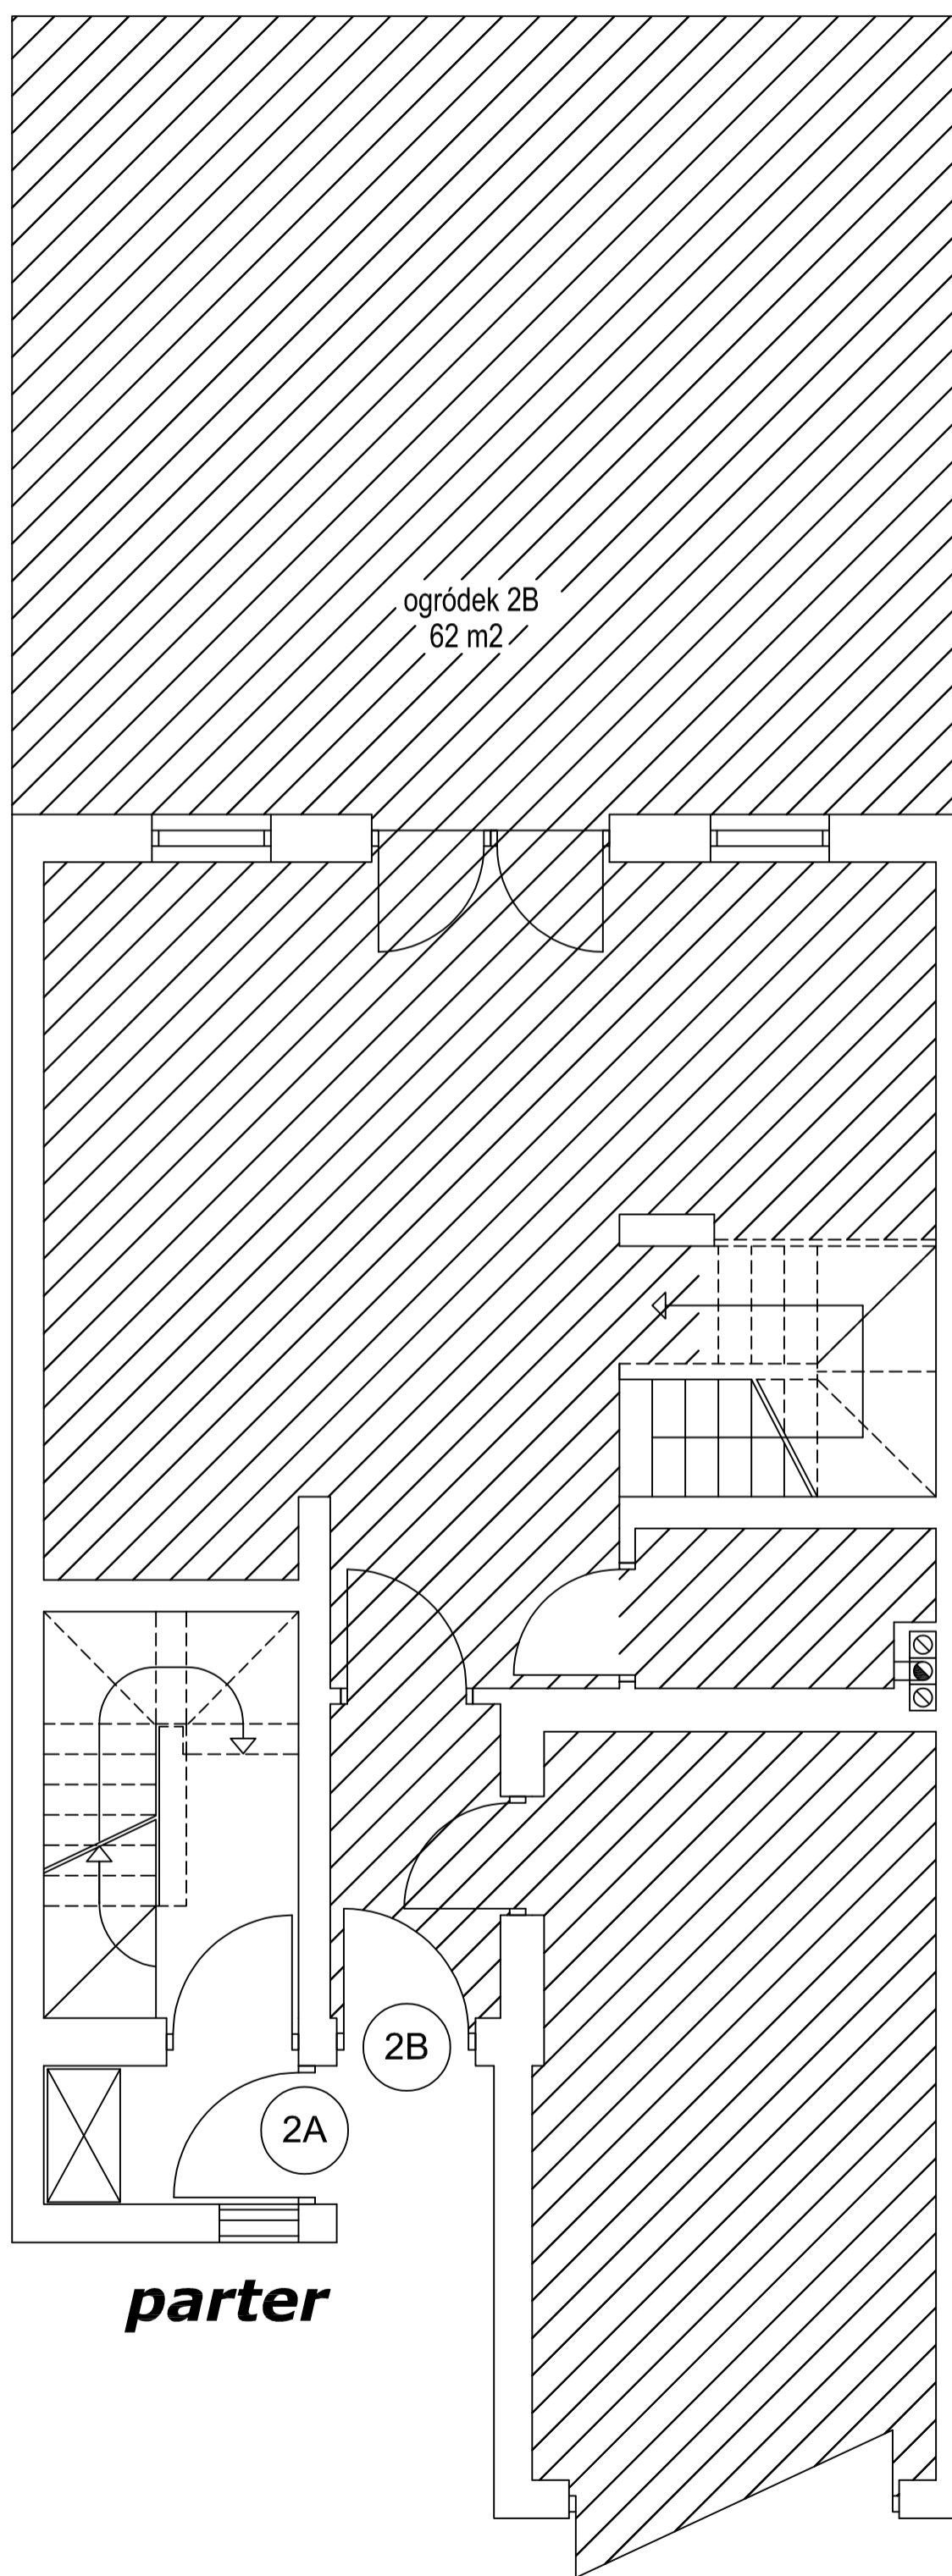

Osiedle domów jednorodzinnych 2-lokalowych w zabudowie szeregowej - Rumia, "Osada Kazimierza"

NORDCOOP Sp.z o.o., ul. Hutnicza 40, 81-038 Gdynia
tel. 58 623 57 85, 692 434 111, fax 58 663 98 40