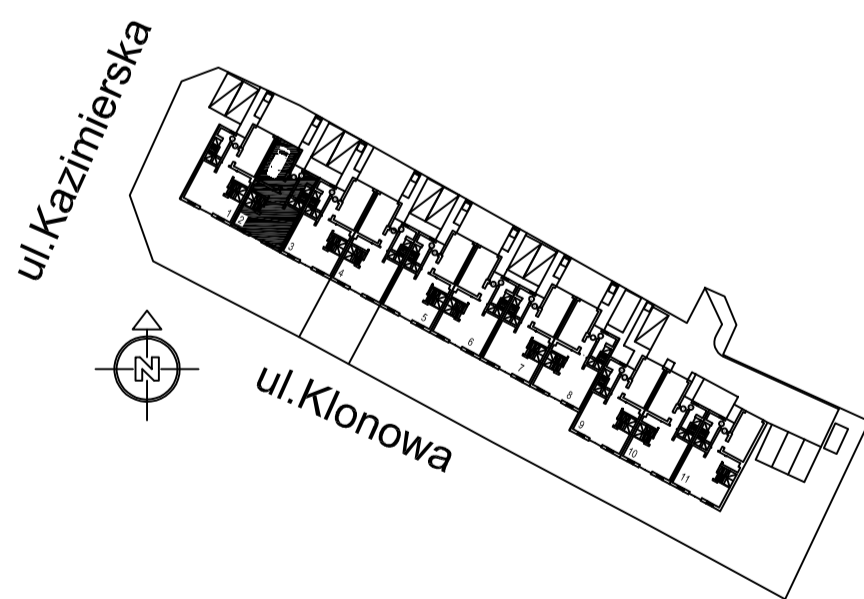

Osiedle domów jednorodzinnych 2-lokalowych w zabudowie szeregowej - Rumia, "Osada Kazimierza"

NORDCOOP Sp.z o.o., ul. Hutnicza 40, 81-038 Gdynia
tel. 58 623 57 85, 692 434 111, fax 58 663 98 40