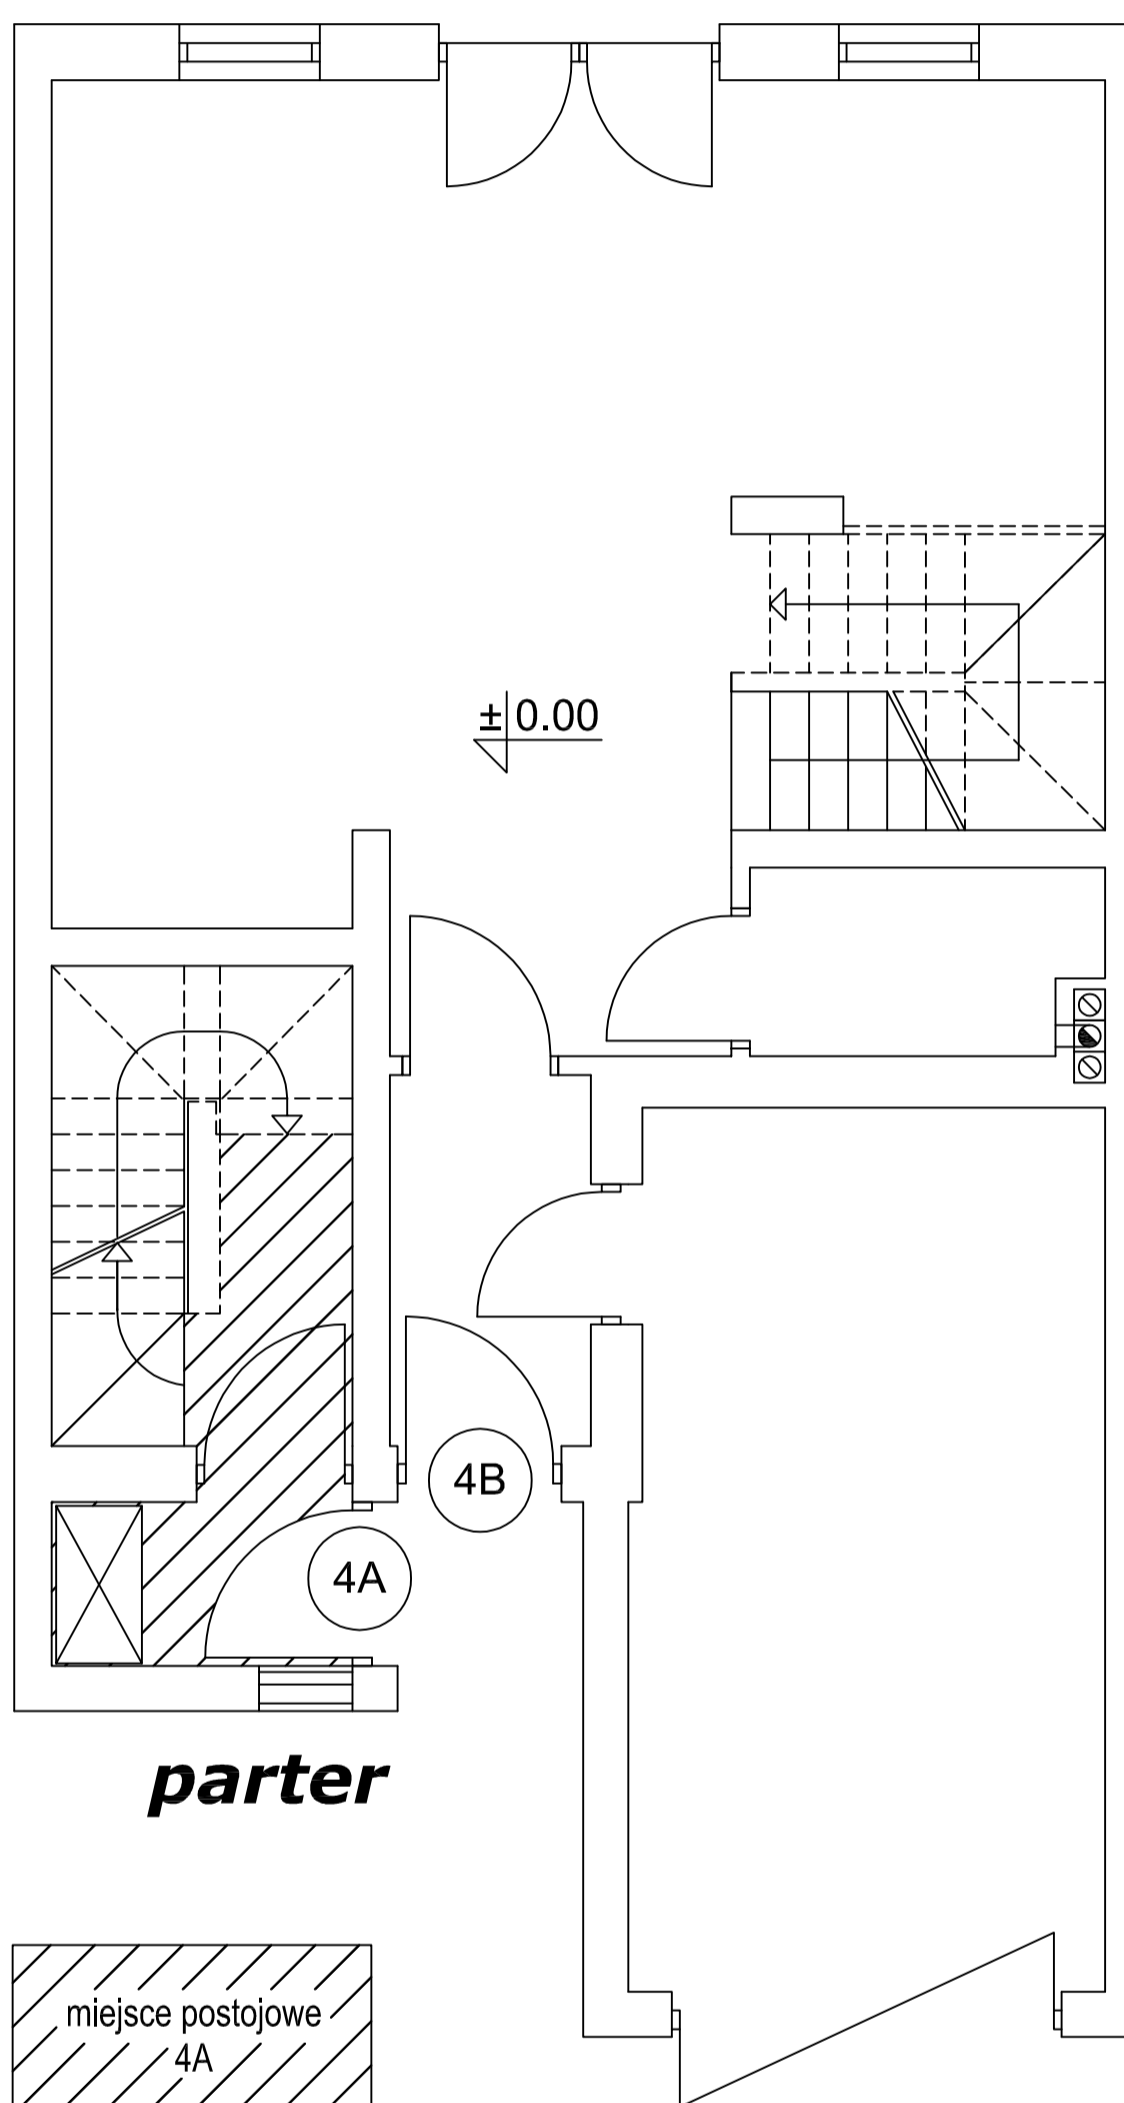

Osiedle domów jednorodzinnych 2-lokalowych w zabudowie szeregowej - Rumia, "Osada Kazimierza"

parter

NORDCOOP Sp.z o.o., ul.Hutnicza 40, 81-038 Gdynia
tel. 58 623 57 85, 692 434 111, fax 58 663 98 40