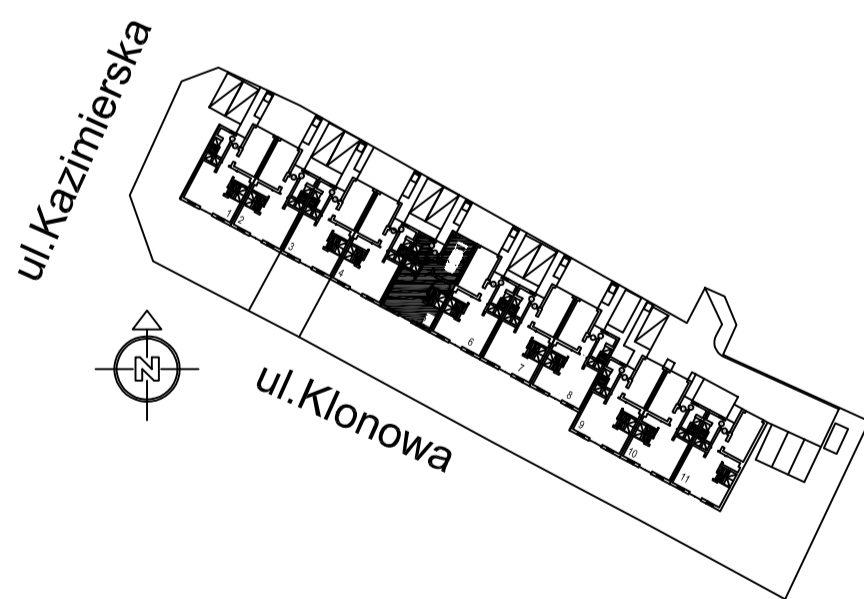

Osiedle domów jednorodzinnych 2-lokalowych w zabudowie szeregowej - Rumia, "Osada Kazimierza"

NORDCOOP Sp.z o.o., ul. Hutnicza 40, 81-038 Gdynia
tel. 58 623 57 85, 692 434 111, fax 58 663 98 40