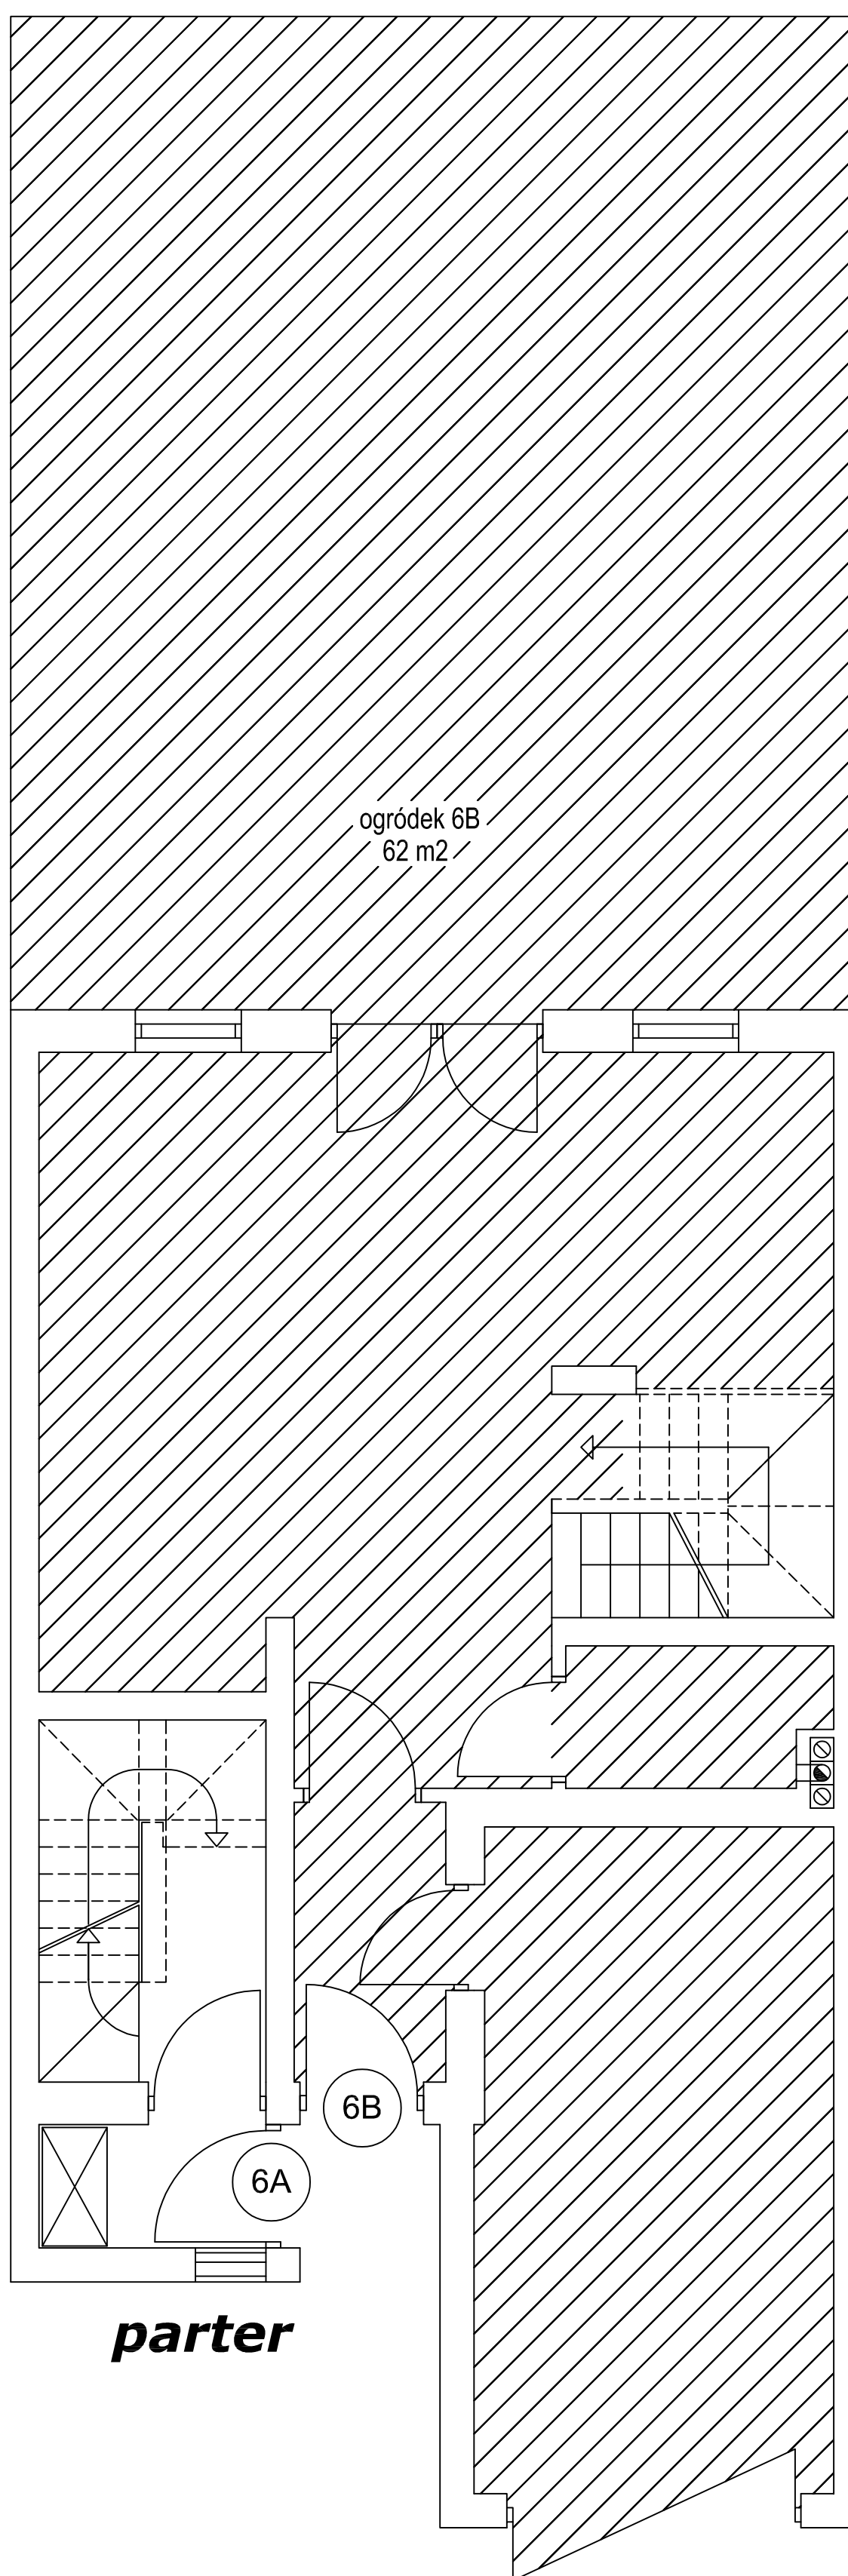

Osiedle domów jednorodzinnych 2-lokalowych w zabudowie szeregowej - Rumia, "Osada Kazimierza"

NORDCOOP Sp.z o.o., ul. Hutnicza 40, 81-038 Gdynia
tel. 58 623 57 85, 692 434 111, fax 58 663 98 40