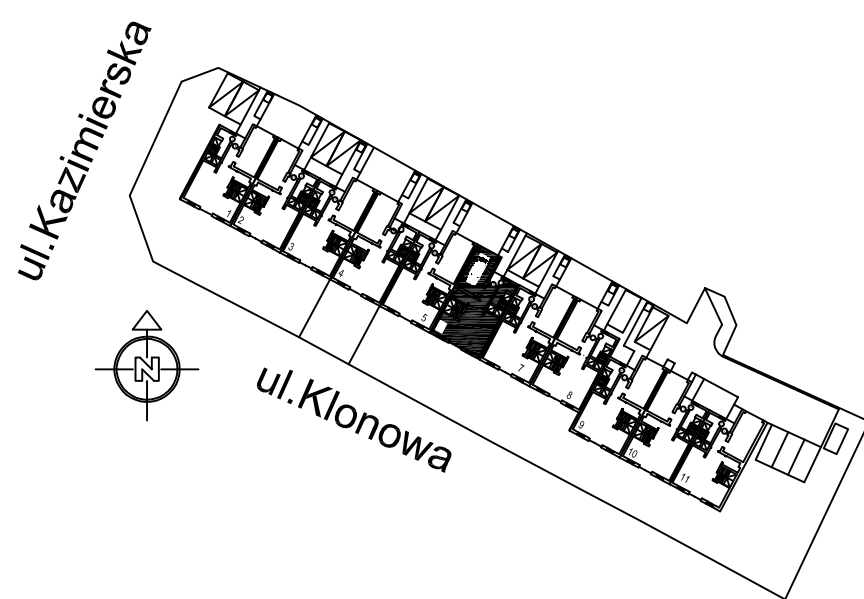

Osiedle domów jednorodzinnych 2-lokalowych w zabudowie szeregowej - Rumia, "Osada Kazimierza"

NORDCOOP Sp.z o.o., ul. Hutnicza 40, 81-038 Gdynia
tel. 58 623 57 85, 692 434 111, fax 58 663 98 40