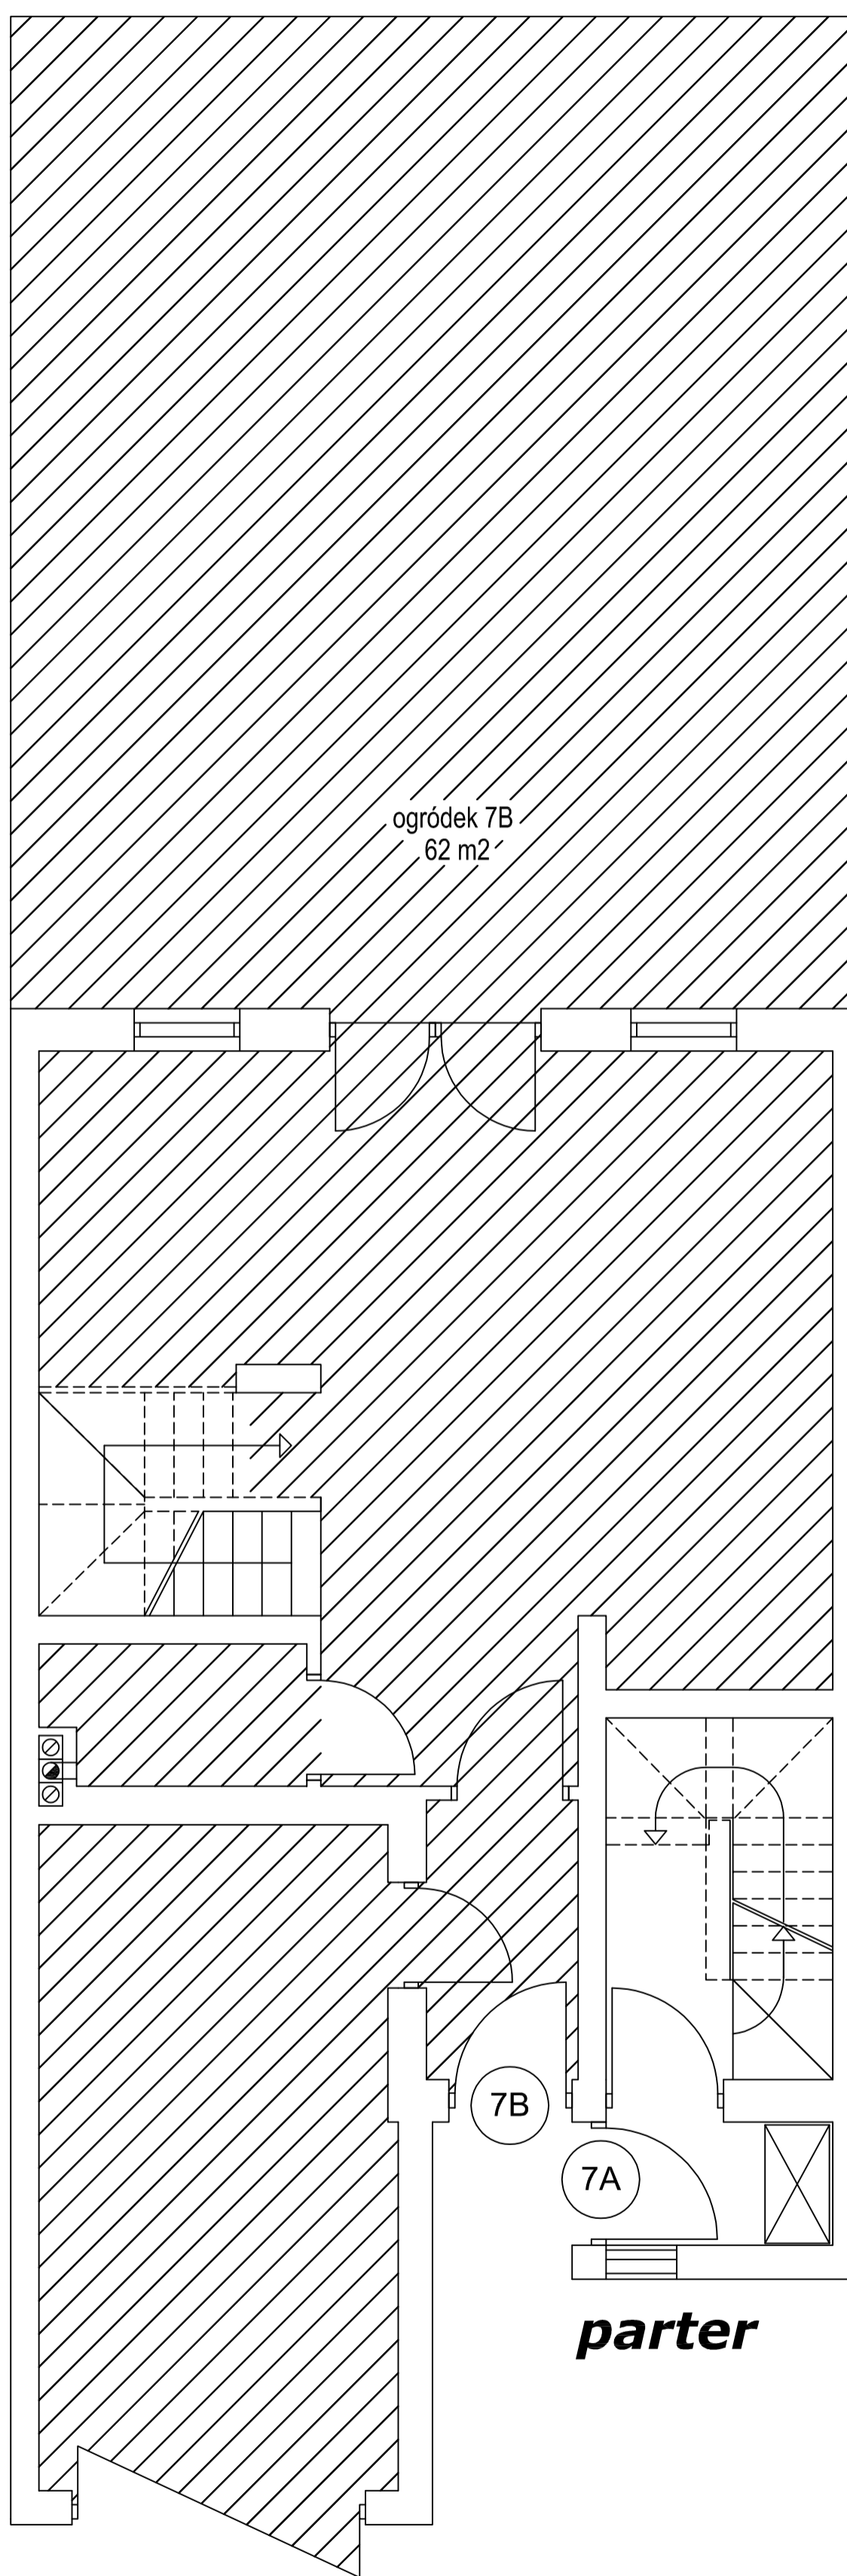

Osiedle domów jednorodzinnych 2-lokalowych w zabudowie szeregowej - Rumia, "Osada Kazimierza"

NORDCOOP Sp.z o.o., ul.Hutnicza 40, 81-038 Gdynia
tel. 58 623 57 85, 692 434 111, fax 58 663 98 40