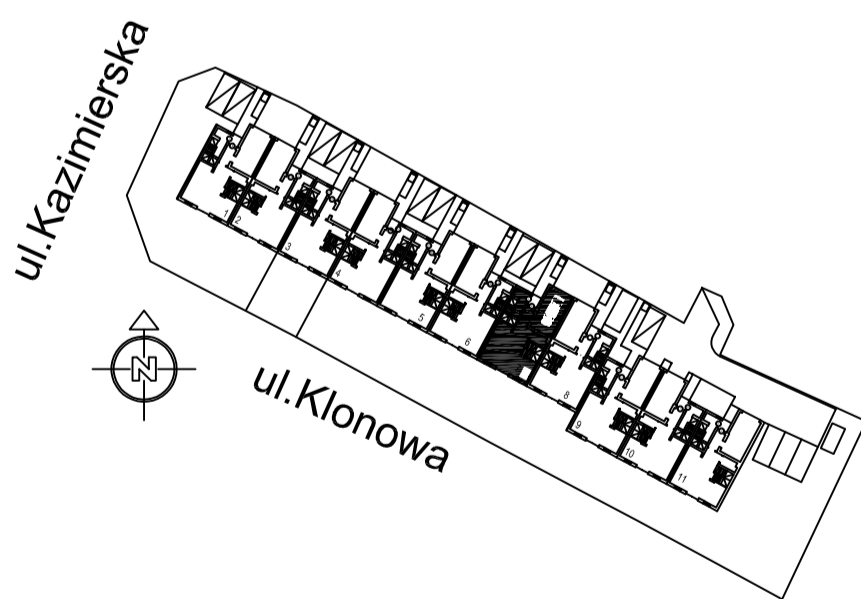

Osiedle domów jednorodzinnych 2-lokalowych w zabudowie szeregowej - Rumia, "Osada Kazimierza"

NORDCOOP Sp.z o.o., ul.Hutnicza 40, 81-038 Gdynia
tel. 58 623 57 85, 692 434 111, fax 58 663 98 40