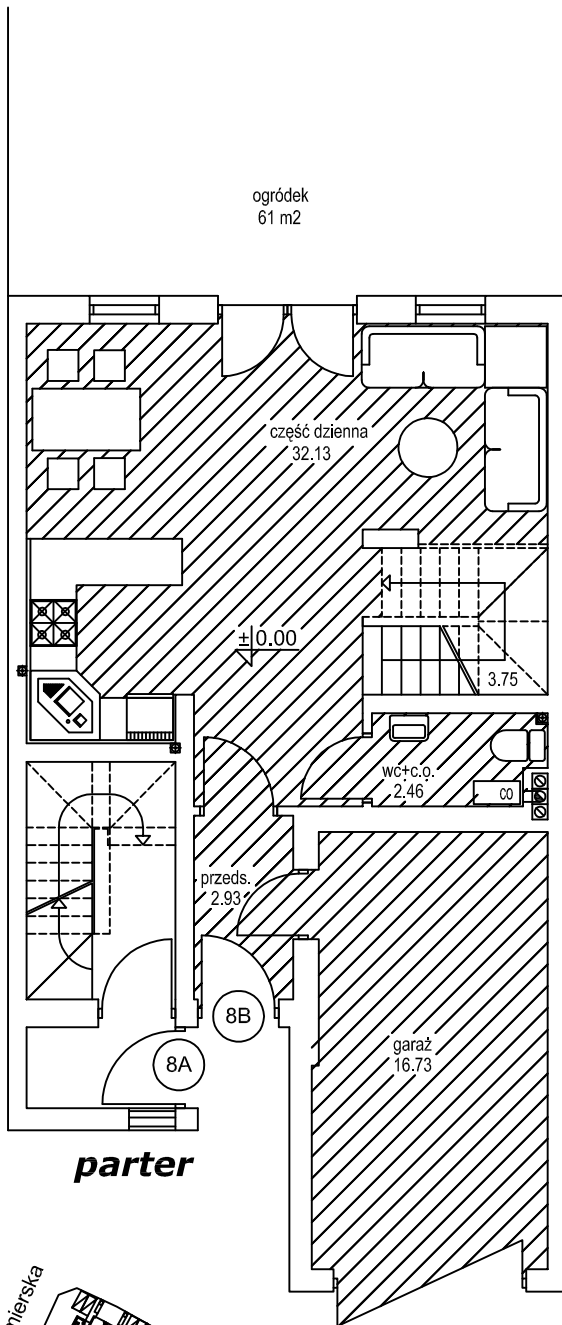

Osiedle domów jednorodzinnych 2-lokalowych w zabudowie szeregowej - Rumia, "Osada Kazimierza"

Powierzchnia użytkowa wg PN-ISO 9836:1997 : 74.93 m²*
Powierzchnia wszystkich pomieszczeń : 72.52 m²**

* - powierzchnia użytkowa wg normy PN-ISO 9836:1997
** - powierzchnie pomieszczeń w świetle wykończonych ścian

BUDYNEK NR 8	
MIESZKANIE NR 8B	
POWIERZCHNIA WG ISO :	
PARTER	- 41.95
PIĘTRO	- 32.98
PODDASZE	- -
ŁĄCZNIE	- 74.93
+ GARAZ	- 16.73

NORDCOOP Sp.z o.o., ul.Hutnicza 40, 81-038 Gdynia
tel. 58 623 57 85, 692 434 111, fax 58 663 98 40