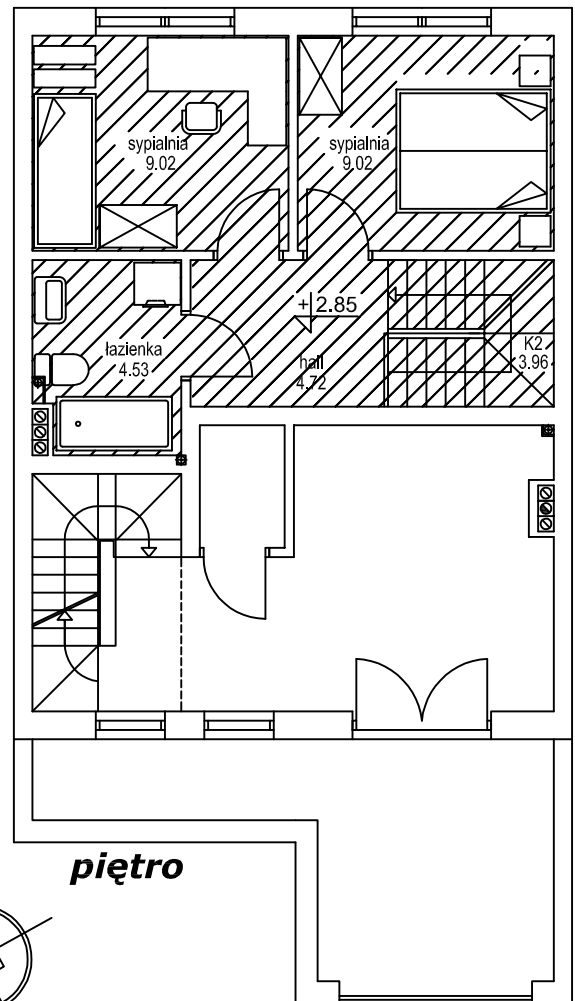

Osiedle domów jednorodzinnych 2-lokalowych w zabudowie szeregowej - Rumia, "Osada Kazimierza"

Powierzchnia użytkowa wg PN-ISO 9836:1997 : 74.93 m²*
Powierzchnia wszystkich pomieszczeń : 72.52 m²**

* - powierzchnia użytkowa wg normy PN-ISO 9836:1997
** - powierzchnie pomieszczeń w świetle wykończonych ścian

BUDYNEK NR 8	
MIESZKANIE NR 8B	
POWIERZCHNIA WG ISO :	
PARTER	- 41.95
PIĘTRO	- 32.98
PODDASZE	- -
ŁĄCZNIE	- 74.93
+ GARAZ	- 16.73

NORDCOOP Sp.z o.o., ul.Hutnicza 40, 81-038 Gdynia
tel. 58 623 57 85, 692 434 111, fax 58 663 98 40